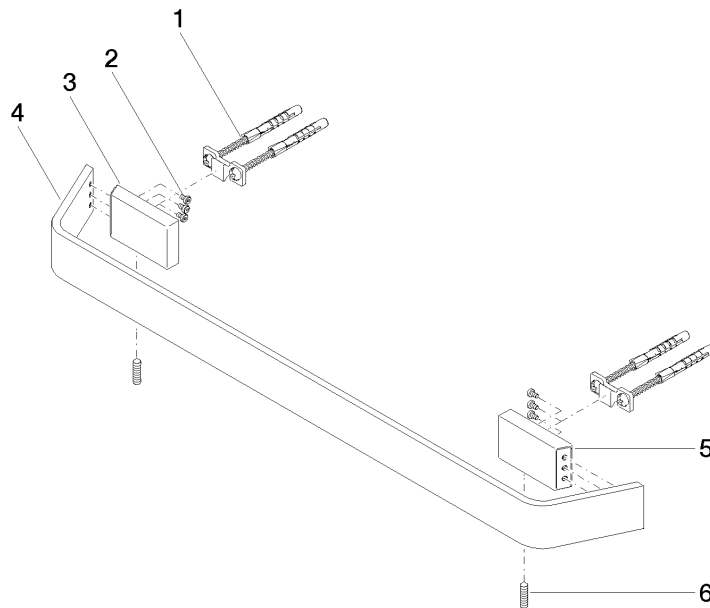

83 045 705

- Stichmaß 449 mm
- Breite 523 mm
- Höhe 35 mm
- Ausladung 70 mm

	Champagne (22kt Gold)	83 045 705-47
	Chrom	83 045 705-00
	Platin gebürstet	83 045 705-06
	Dark Chrome	83 045 705-19
	Champagne gebürstet (22kt Gold)	83 045 705-46
	Dark Platinum gebürstet	83 045 705-99

83 045 705

mm [inches]

83 045 705

Ersatzteile für die
anderen
Oberflächenvarianten
finden Sie hier:
Chrom

Ersatzteilstückliste

Nr.	Artikelnummer	Benennung	Verbaumenge	Lieferzeit
1	05 17 20 758 00 90	Befestigungssatz	2	2
2	09 30 30 191 90	Schraube	6	2
3	08 17 70 500-47	Halter	1	60
4	08 17 70 551-47	Stange	1	60
5	08 17 70 501-47	Halter	1	60
6	04 31 11 113 00 90	Stift	2	2