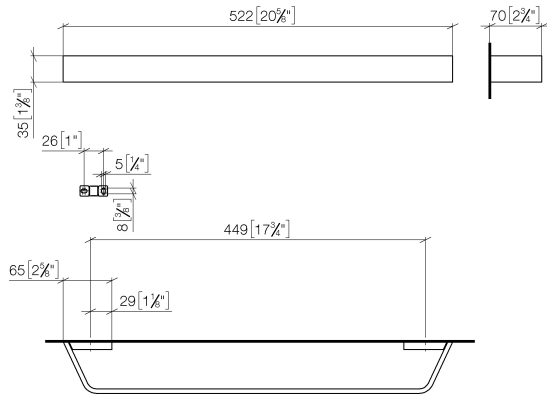

83 045 705

- Stichmaß 449 mm
- Breite 523 mm
- Höhe 35 mm
- Ausladung 70 mm

	Champagne (22kt Gold)	83 045 705-47
	Chrom	83 045 705-00
	Platin gebürstet	83 045 705-06
	Dark Chrome	83 045 705-19
	Champagne gebürstet (22kt Gold)	83 045 705-46
	Dark Platinum gebürstet	83 045 705-99

83 045 705

mm [inches]

83 045 705

Ersatzteile für die
anderen
Oberflächenvarianten
finden Sie hier:
Chrom

Ersatzteilstückliste

Nr.	Artikelnummer	Benennung	Verbaumenge	Lieferzeit
1	05 17 20 758 00 90	Befestigungssatz	2	2
2	09 30 30 191 90	Schraube	6	2
3	08 17 70 500-47	Halter	1	60
4	08 17 70 551-47	Stange	1	60
5	08 17 70 501-47	Halter	1	60
6	04 31 11 113 00 90	Stift	2	2