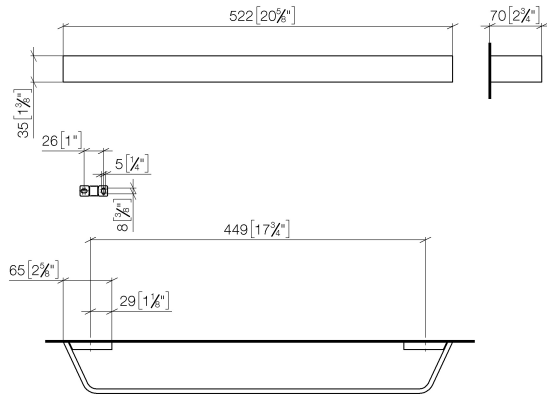

83 045 705

- Stichmaß 449 mm
- Breite 523 mm
- Höhe 35 mm
- Ausladung 70 mm

	Dark Platinum gebürstet	83 045 705-99
	Chrom	83 045 705-00
	Platin gebürstet	83 045 705-06
	Dark Chrome	83 045 705-19
	Champagne gebürstet (22kt Gold)	83 045 705-46
	Champagne (22kt Gold)	83 045 705-47

83 045 705

mm [inches]

83 045 705

Ersatzteile für die
anderen
Oberflächenvarianten
finden Sie hier:
Chrom

Ersatzteilstückliste

Nr.	Artikelnummer	Benennung	Verbaumenge	Lieferzeit
1	05 17 20 758 00 90	Befestigungssatz	2	2
2	09 30 30 191 90	Schraube	6	2
3	08 17 70 500-99	Halter	1	30
4	08 17 70 551-99	Stange	1	30
5	08 17 70 501-99	Halter	1	30
6	04 31 11 113 00 90	Stift	2	2