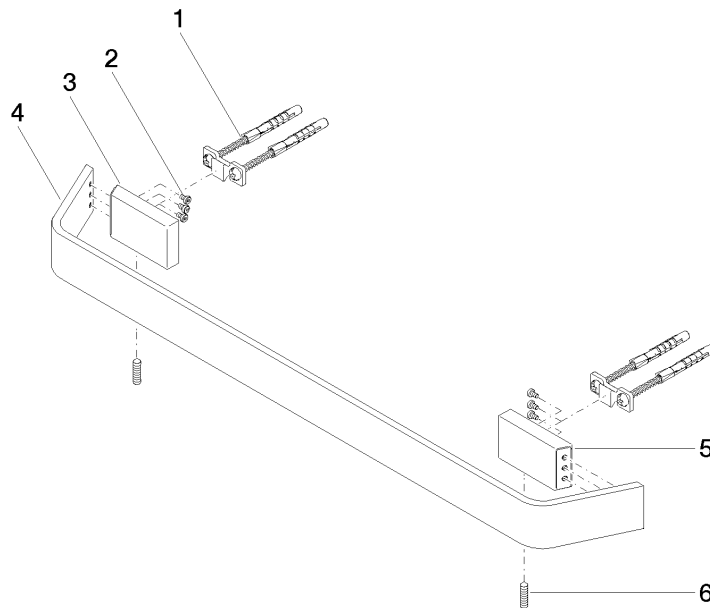

83 045 705

- Stichmaß 449 mm
- Breite 523 mm
- Höhe 35 mm
- Ausladung 70 mm

	Dark Platinum gebürstet	83 045 705-99
	Chrom	83 045 705-00
	Platin gebürstet	83 045 705-06
	Dark Chrome	83 045 705-19
	Champagne gebürstet (22kt Gold)	83 045 705-46
	Champagne (22kt Gold)	83 045 705-47

83 045 705

mm [inches]

83 045 705

Ersatzteile für die
anderen
Oberflächenvarianten
finden Sie hier:
Chrom

Ersatzteilstückliste

Nr.	Artikelnummer	Benennung	Verbaumenge	Lieferzeit
1	05 17 20 758 00 90	Befestigungssatz	2	2
2	09 30 30 191 90	Schraube	6	2
3	08 17 70 500-99	Halter	1	30
4	08 17 70 551-99	Stange	1	30
5	08 17 70 501-99	Halter	1	30
6	04 31 11 113 00 90	Stift	2	2