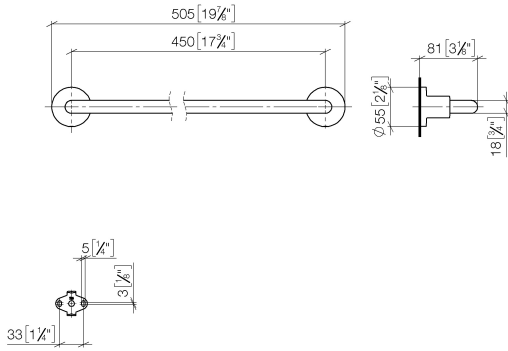

83 045 892

- Stichmaß 450 mm
- Breite 505 mm
- Höhe 55 mm
- Rosette Ø 55 mm
- Ausladung 81 mm

Passt zu TARA

	Platin gebürstet	83 045 892-06
	Chrom	83 045 892-00
	Platin	83 045 892-08
	Dark Chrome	83 045 892-19
	Messing gebürstet (23kt Gold)	83 045 892-28
	Schwarz matt	83 045 892-33
	Champagne gebürstet (22kt Gold)	83 045 892-46
	Champagne (22kt Gold)	83 045 892-47
	Chrom gebürstet	83 045 892-93
	Dark Platin gebürstet	83 045 892-99

83 045 892

mm [inches]

83 045 892

Ersatzteile für die  
anderen  
Oberflächenvarianten  
finden Sie hier:  
Chrom

### Ersatzteilstückliste

Nr.	Artikelnummer	Benennung	Verbaumenge	Lieferzeit
1	05 28 22 588 00-06	Halter	1	10
2	08 17 89 505-06	Halter	2	10
3	04 31 11 113 00 90	Stift	2	2
4	09 30 11 046 90	Scheibe	2	2
5	09 30 30 071 90	Schraube	2	2
6	05 17 20 739 00 90	Befestigungssatz	2	2