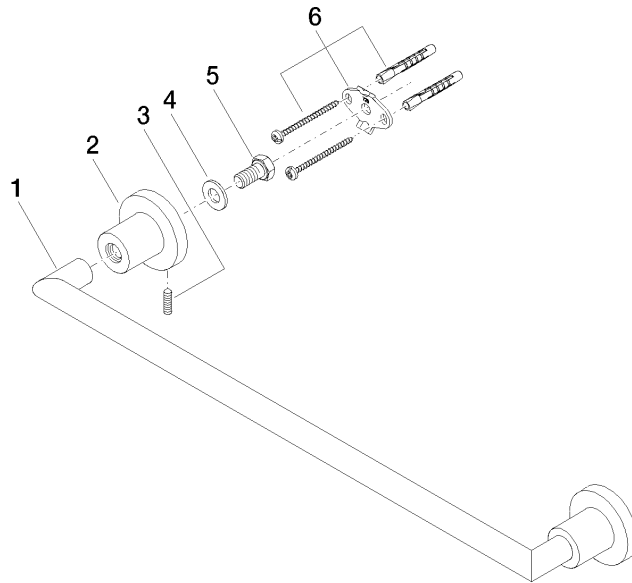

83 045 892

- Stichmaß 450 mm
- Breite 505 mm
- Höhe 55 mm
- Rosette Ø 55 mm
- Ausladung 81 mm

Passt zu TARA

	Platin gebürstet	83 045 892-06
	Chrom	83 045 892-00
	Platin	83 045 892-08
	Dark Chrome	83 045 892-19
	Messing gebürstet (23kt Gold)	83 045 892-28
	Schwarz matt	83 045 892-33
	Champagne gebürstet (22kt Gold)	83 045 892-46
	Champagne (22kt Gold)	83 045 892-47
	Chrom gebürstet	83 045 892-93
	Dark Platin gebürstet	83 045 892-99

83 045 892

mm [inches]

83 045 892

Ersatzteile für die  
anderen  
Oberflächenvarianten  
finden Sie hier:  
Chrom

### Ersatzteilstückliste

Nr.	Artikelnummer	Benennung	Verbaumenge	Lieferzeit
1	05 28 22 588 00-06	Halter	1	10
2	08 17 89 505-06	Halter	2	10
3	04 31 11 113 00 90	Stift	2	2
4	09 30 11 046 90	Scheibe	2	2
5	09 30 30 071 90	Schraube	2	2
6	05 17 20 739 00 90	Befestigungssatz	2	2