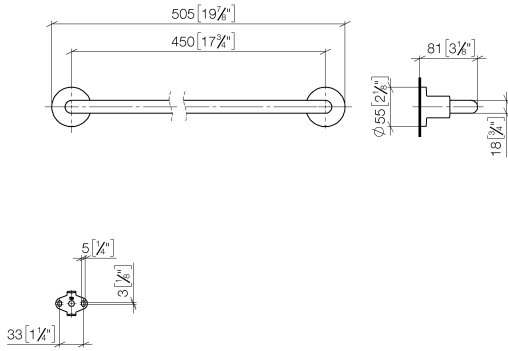

83 045 892

- Stichmaß 450 mm
- Breite 505 mm
- Höhe 55 mm
- Rosette Ø 55 mm
- Ausladung 81 mm

Passt zu TARA

	Dark Chrome	83 045 892-19
	Chrom	83 045 892-00
	Platin gebürstet	83 045 892-06
	Platin	83 045 892-08
	Messing gebürstet (23kt Gold)	83 045 892-28
	Schwarz matt	83 045 892-33
	Champagne gebürstet (22kt Gold)	83 045 892-46
	Champagne (22kt Gold)	83 045 892-47
	Chrom gebürstet	83 045 892-93
	Dark Platin gebürstet	83 045 892-99

83 045 892

mm [inches]

83 045 892

Ersatzteile für die  
anderen  
Oberflächenvarianten  
finden Sie hier:  
Chrom