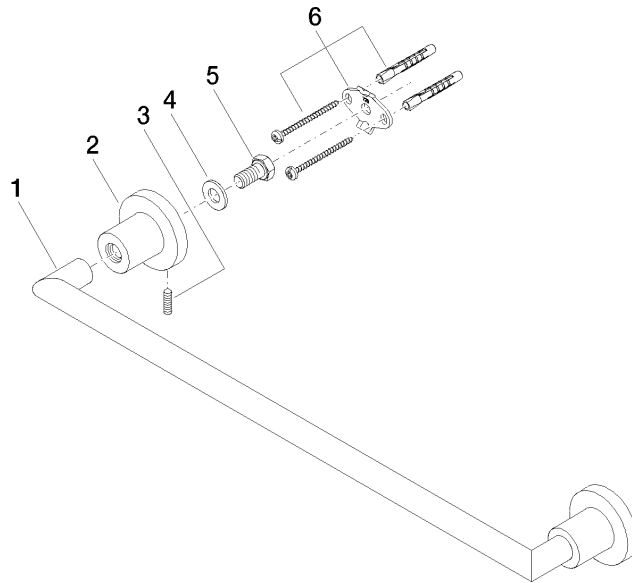

83 045 892

- Stichmaß 450 mm
- Breite 505 mm
- Höhe 55 mm
- Rosette Ø 55 mm
- Ausladung 81 mm

Passt zu TARA

	Messing gebürstet (23kt Gold)	83 045 892-28
	Chrom	83 045 892-00
	Platin gebürstet	83 045 892-06
	Platin	83 045 892-08
	Dark Chrome	83 045 892-19
	Schwarz matt	83 045 892-33
	Champagne gebürstet (22kt Gold)	83 045 892-46
	Champagne (22kt Gold)	83 045 892-47
	Chrom gebürstet	83 045 892-93
	Dark Platin gebürstet	83 045 892-99

83 045 892

mm [inches]

83 045 892

Ersatzteile für die
anderen
Oberflächenvarianten
finden Sie hier:
Chrom

Ersatzteilstückliste

Nr.	Artikelnummer	Benennung	Verbaumenge	Lieferzeit
1	05 28 22 588 00-28	Halter	1	20
2	08 17 89 505-28	Halter	2	20
3	04 31 11 113 00 90	Stift	2	2
4	09 30 11 046 90	Scheibe	2	2
5	09 30 30 071 90	Schraube	2	2
6	05 17 20 739 00 90	Befestigungssatz	2	2