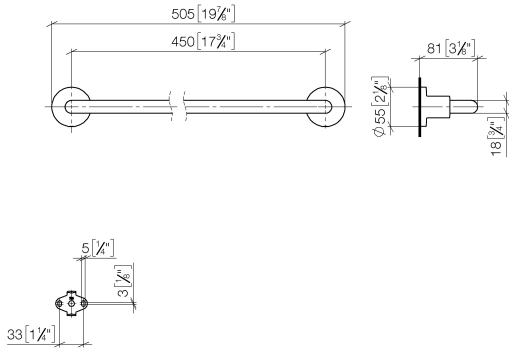

83 045 892

- Stichmaß 450 mm
- Breite 505 mm
- Höhe 55 mm
- Rosette Ø 55 mm
- Ausladung 81 mm

Passt zu TARA

	Messing gebürstet (23kt Gold)	83 045 892-28
	Chrom	83 045 892-00
	Platin gebürstet	83 045 892-06
	Platin	83 045 892-08
	Dark Chrome	83 045 892-19
	Schwarz matt	83 045 892-33
	Champagne gebürstet (22kt Gold)	83 045 892-46
	Champagne (22kt Gold)	83 045 892-47
	Chrom gebürstet	83 045 892-93
	Dark Platin gebürstet	83 045 892-99

83 045 892

mm [inches]

83 045 892

Ersatzteile für die
anderen
Oberflächenvarianten
finden Sie hier:
Chrom

Ersatzteilstückliste

Nr.	Artikelnummer	Benennung	Verbaumenge	Lieferzeit
1	05 28 22 588 00-28	Halter	1	20
2	08 17 89 505-28	Halter	2	20
3	04 31 11 113 00 90	Stift	2	2
4	09 30 11 046 90	Scheibe	2	2
5	09 30 30 071 90	Schraube	2	2
6	05 17 20 739 00 90	Befestigungssatz	2	2