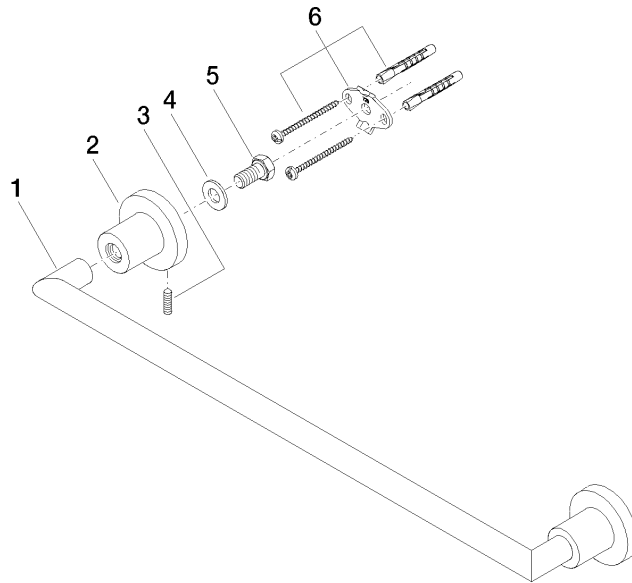

83 045 892

- Stichmaß 450 mm
- Breite 505 mm
- Höhe 55 mm
- Rosette Ø 55 mm
- Ausladung 81 mm

Passt zu TARA

	Champagne gebürstet (22kt Gold)	83 045 892-46
	Chrom	83 045 892-00
	Platin gebürstet	83 045 892-06
	Platin	83 045 892-08
	Dark Chrome	83 045 892-19
	Messing gebürstet (23kt Gold)	83 045 892-28
	Schwarz matt	83 045 892-33
	Champagne (22kt Gold)	83 045 892-47
	Chrom gebürstet	83 045 892-93
	Dark Platin gebürstet	83 045 892-99

83 045 892

mm [inches]

83 045 892

Ersatzteile für die  
anderen  
Oberflächenvarianten  
finden Sie hier:  
Chrom

### Ersatzteilstückliste

Nr.	Artikelnummer	Benennung	Verbaumenge	Lieferzeit
1	05 28 22 588 00-46	Halter	1	30
2	08 17 89 505-46	Halter	2	30
3	04 31 11 113 00 90	Stift	2	2
4	09 30 11 046 90	Scheibe	2	2
5	09 30 30 071 90	Schraube	2	2
6	05 17 20 739 00 90	Befestigungssatz	2	2