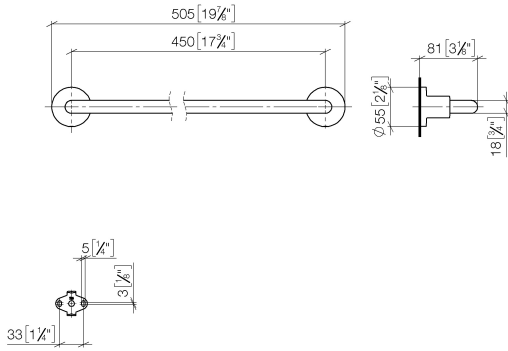

83 045 892

- Stichmaß 450 mm
- Breite 505 mm
- Höhe 55 mm
- Rosette Ø 55 mm
- Ausladung 81 mm

Passt zu TARA

	Champagne gebürstet (22kt Gold)	83 045 892-46
	Chrom	83 045 892-00
	Platin gebürstet	83 045 892-06
	Platin	83 045 892-08
	Dark Chrome	83 045 892-19
	Messing gebürstet (23kt Gold)	83 045 892-28
	Schwarz matt	83 045 892-33
	Champagne (22kt Gold)	83 045 892-47
	Chrom gebürstet	83 045 892-93
	Dark Platin gebürstet	83 045 892-99

83 045 892

mm [inches]

83 045 892

Ersatzteile für die  
anderen  
Oberflächenvarianten  
finden Sie hier:  
Chrom

### Ersatzteilstückliste

Nr.	Artikelnummer	Benennung	Verbaumenge	Lieferzeit
1	05 28 22 588 00-46	Halter	1	30
2	08 17 89 505-46	Halter	2	30
3	04 31 11 113 00 90	Stift	2	2
4	09 30 11 046 90	Scheibe	2	2
5	09 30 30 071 90	Schraube	2	2
6	05 17 20 739 00 90	Befestigungssatz	2	2