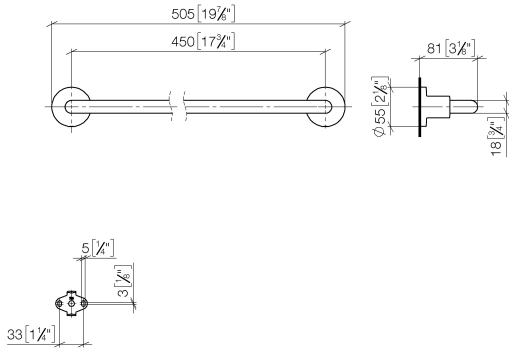

83 045 892

- Stichmaß 450 mm
- Breite 505 mm
- Höhe 55 mm
- Rosette Ø 55 mm
- Ausladung 81 mm

Passt zu TARA

	Champagne (22kt Gold)	83 045 892-47
	Chrom	83 045 892-00
	Platin gebürstet	83 045 892-06
	Platin	83 045 892-08
	Dark Chrome	83 045 892-19
	Messing gebürstet (23kt Gold)	83 045 892-28
	Schwarz matt	83 045 892-33
	Champagne gebürstet (22kt Gold)	83 045 892-46
	Chrom gebürstet	83 045 892-93
	Dark Platin gebürstet	83 045 892-99

83 045 892

mm [inches]

83 045 892

Ersatzteile für die  
anderen  
Oberflächenvarianten  
finden Sie hier:  
Chrom

### Ersatzteilstückliste

Nr.	Artikelnummer	Benennung	Verbaumenge	Lieferzeit
1	05 28 22 588 00-47	Halter	1	30
2	08 17 89 505-47	Halter	2	30
3	04 31 11 113 00 90	Stift	2	2
4	09 30 11 046 90	Scheibe	2	2
5	09 30 30 071 90	Schraube	2	2
6	05 17 20 739 00 90	Befestigungssatz	2	2