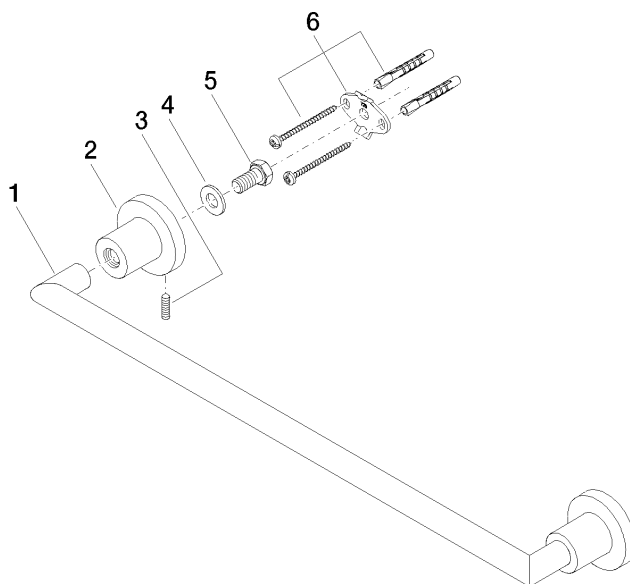

83 045 892

- Stichmaß 450 mm
- Breite 505 mm
- Höhe 55 mm
- Rosette Ø 55 mm
- Ausladung 81 mm

Passt zu TARA

	Champagne (22kt Gold)	83 045 892-47
	Chrom	83 045 892-00
	Platin gebürstet	83 045 892-06
	Platin	83 045 892-08
	Dark Chrome	83 045 892-19
	Messing gebürstet (23kt Gold)	83 045 892-28
	Schwarz matt	83 045 892-33
	Champagne gebürstet (22kt Gold)	83 045 892-46
	Chrom gebürstet	83 045 892-93
	Dark Platin gebürstet	83 045 892-99

83 045 892

mm [inches]

83 045 892

Ersatzteile für die  
anderen  
Oberflächenvarianten  
finden Sie hier:  
Chrom

### Ersatzteilstückliste

Nr.	Artikelnummer	Benennung	Verbaumenge	Lieferzeit
1	05 28 22 588 00-47	Halter	1	30
2	08 17 89 505-47	Halter	2	30
3	04 31 11 113 00 90	Stift	2	2
4	09 30 11 046 90	Scheibe	2	2
5	09 30 30 071 90	Schraube	2	2
6	05 17 20 739 00 90	Befestigungssatz	2	2