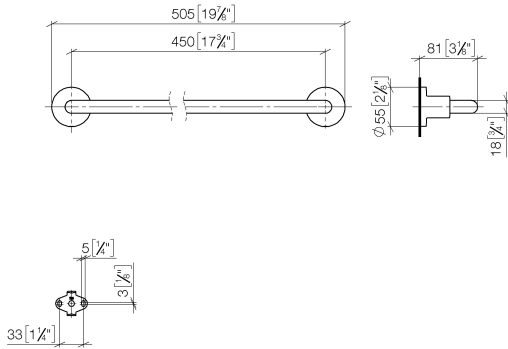

83 045 892

- Stichmaß 450 mm
- Breite 505 mm
- Höhe 55 mm
- Rosette Ø 55 mm
- Ausladung 81 mm

Passt zu TARA

	Dark Platinum gebürstet	83 045 892-99
	Chrom	83 045 892-00
	Platin gebürstet	83 045 892-06
	Platin	83 045 892-08
	Dark Chrome	83 045 892-19
	Messing gebürstet (23kt Gold)	83 045 892-28
	Schwarz matt	83 045 892-33
	Champagne gebürstet (22kt Gold)	83 045 892-46
	Champagne (22kt Gold)	83 045 892-47
	Chrom gebürstet	83 045 892-93

83 045 892

mm [inches]

83 045 892

Ersatzteile für die
anderen
Oberflächenvarianten
finden Sie hier:
Chrom

Ersatzteilstückliste

Nr.	Artikelnummer	Benennung	Verbaumenge	Lieferzeit
1	05 28 22 588 00-99	Halter	1	30
2	08 17 89 505-99	Halter	2	30
3	04 31 11 113 00 90	Stift	2	2
4	09 30 11 046 90	Scheibe	2	2
5	09 30 30 071 90	Schraube	2	2
6	05 17 20 739 00 90	Befestigungssatz	2	2