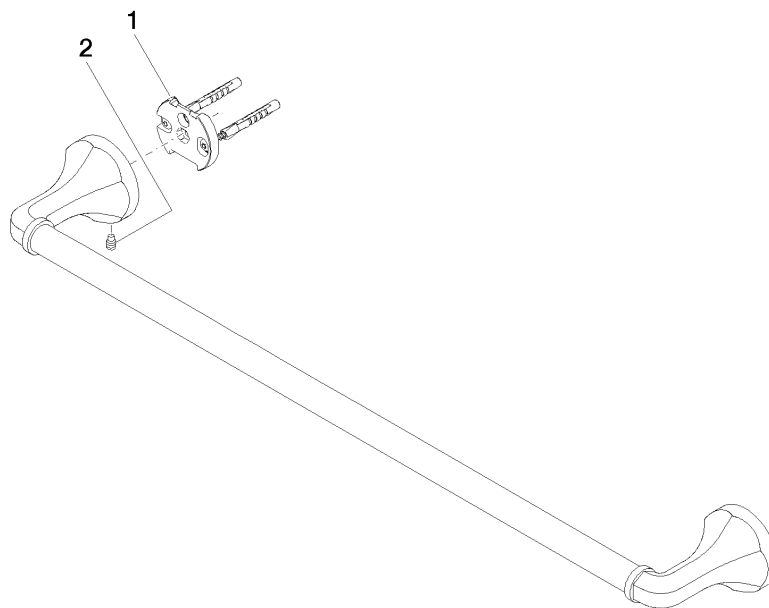

83 060 361

- Stichtmaß 600 mm
- Breite 660 mm
- Höhe 60 mm
- Rosette Ø 60 mm
- Ausladung 90 mm

	Platin gebürstet	83 060 361-06
	Chrom	83 060 361-00
	Platin	83 060 361-08
	Messing (23kt Gold)	83 060 361-09
	Messing gebürstet (23kt Gold)	83 060 361-28
	Dark Platinum gebürstet	83 060 361-99

Empfohlenes Zubehör

**MADISON Befestigung für zweiseitige Glasmontage -**

12 358 970 90

- Für die Befestigung eines Badetuchhalters plus rückseitigem Badetuchhalter.

83 060 361

mm [inches]

83 060 361

### Ersatzteilstückliste

Nr.	Artikelnummer	Benennung	Verbaumenge	Lieferzeit
1	05 17 97 507 00 90	Befestigungssatz	2	2
2	04 31 11 140 00 90	Stift	2	2