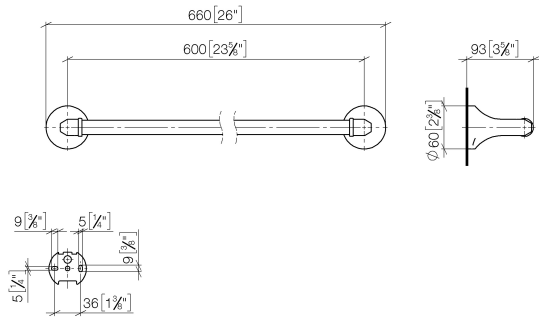

83 060 361

- Stichtmaß 600 mm
- Breite 660 mm
- Höhe 60 mm
- Rosette Ø 60 mm
- Ausladung 90 mm

	Platin gebürstet	83 060 361-06
	Chrom	83 060 361-00
	Platin	83 060 361-08
	Messing (23kt Gold)	83 060 361-09
	Messing gebürstet (23kt Gold)	83 060 361-28
	Dark Platinum gebürstet	83 060 361-99

Empfohlenes Zubehör

**MADISON Befestigung für zweiseitige Glasmontage -**

12 358 970 90

- Für die Befestigung eines Badetuchhalters plus rückseitigem Badetuchhalter.

83 060 361

mm [inches]

83 060 361

### Ersatzteilstückliste

Nr.	Artikelnummer	Benennung	Verbaumenge	Lieferzeit
1	05 17 97 507 00 90	Befestigungssatz	2	2
2	04 31 11 140 00 90	Stift	2	2