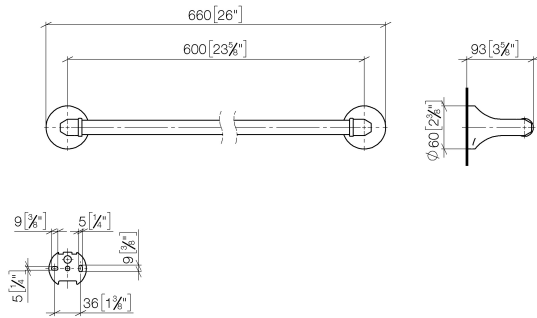

83 060 361

- Stichmaß 600 mm
- Breite 660 mm
- Höhe 60 mm
- Rosette Ø 60 mm
- Ausladung 90 mm

	Messing (23kt Gold)	83 060 361-09
	Chrom	83 060 361-00
	Platin gebürstet	83 060 361-06
	Platin	83 060 361-08
	Messing gebürstet (23kt Gold)	83 060 361-28
	Dark Platinum gebürstet	83 060 361-99

Empfohlenes Zubehör

MADISON Befestigung für zweiseitige Glasmontage -

12 358 970 90

- Für die Befestigung eines Badetuchhalters plus rückseitigem Badetuchhalter.

83 060 361

mm [inches]

83 060 361

Ersatzteilstückliste

Nr.	Artikelnummer	Benennung	Verbaumenge	Lieferzeit
1	05 17 97 507 00 90	Befestigungssatz	2	2
2	04 31 11 140 00 90	Stift	2	2