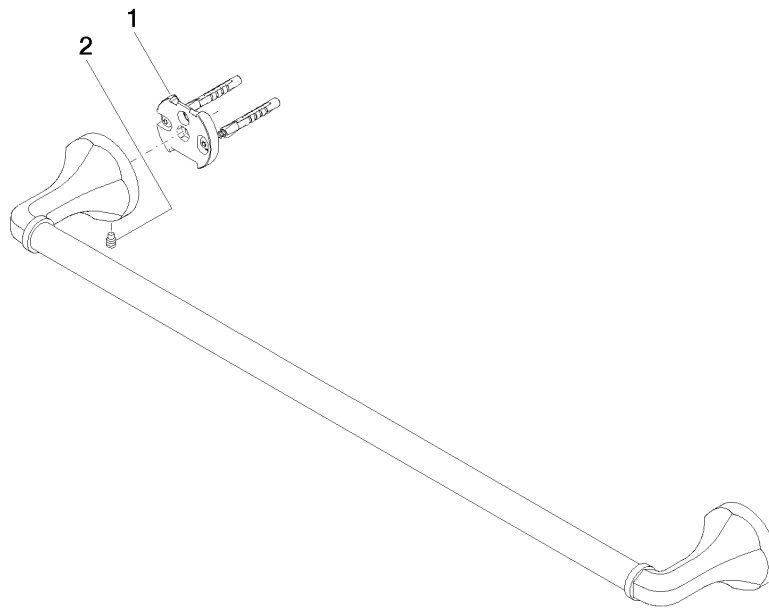

83 060 361

- Stichmaß 600 mm
- Breite 660 mm
- Höhe 60 mm
- Rosette Ø 60 mm
- Ausladung 90 mm

	Messing (23kt Gold)	83 060 361-09
	Chrom	83 060 361-00
	Platin gebürstet	83 060 361-06
	Platin	83 060 361-08
	Messing gebürstet (23kt Gold)	83 060 361-28
	Dark Platinum gebürstet	83 060 361-99

Empfohlenes Zubehör

MADISON Befestigung für zweiseitige Glasmontage -

12 358 970 90

- Für die Befestigung eines Badetuchhalters plus rückseitigem Badetuchhalter.

83 060 361

mm [inches]

83 060 361

Ersatzteilstückliste

Nr.	Artikelnummer	Benennung	Verbaumenge	Lieferzeit
1	05 17 97 507 00 90	Befestigungssatz	2	2
2	04 31 11 140 00 90	Stift	2	2