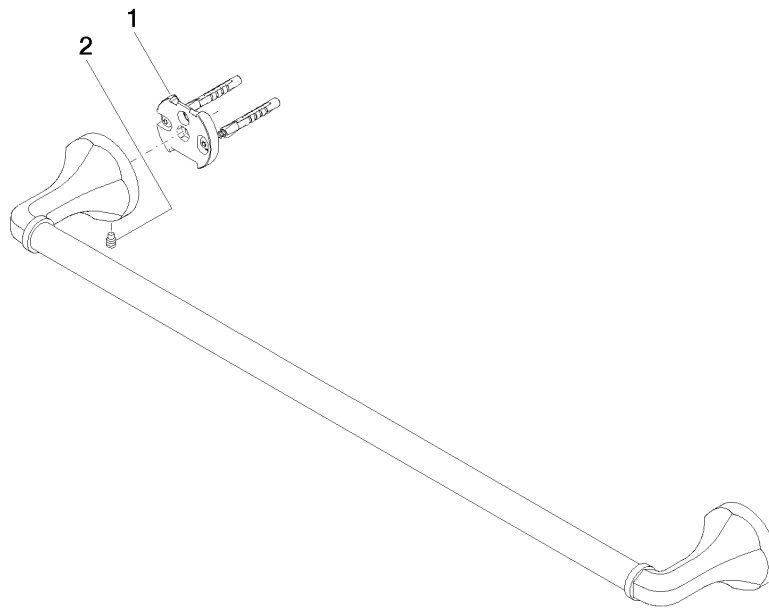

83 060 361

- Stichmaß 600 mm
- Breite 660 mm
- Höhe 60 mm
- Rosette Ø 60 mm
- Ausladung 90 mm

	Messing gebürstet (23kt Gold)	83 060 361-28
	Chrom	83 060 361-00
	Platin gebürstet	83 060 361-06
	Platin	83 060 361-08
	Messing (23kt Gold)	83 060 361-09
	Dark Platinum gebürstet	83 060 361-99

Empfohlenes Zubehör

**MADISON Befestigung für
zweiseitige Glasmontage -**

12 358 970 90

- Für die Befestigung eines
Badetuchhalters plus rückseitigem
Badetuchhalter.

83 060 361

mm [inches]

83 060 361

Ersatzteilstückliste

Nr.	Artikelnummer	Benennung	Verbaumenge	Lieferzeit
1	05 17 97 507 00 90	Befestigungssatz	2	2
2	04 31 11 140 00 90	Stift	2	2