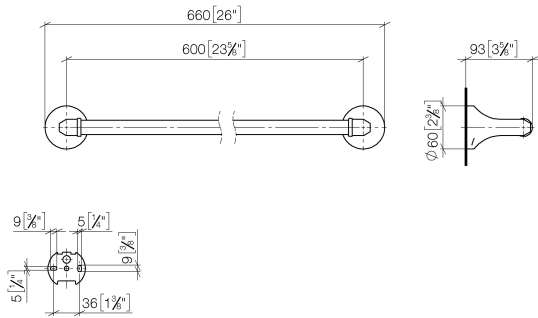

83 060 361

- Stichmaß 600 mm
- Breite 660 mm
- Höhe 60 mm
- Rosette Ø 60 mm
- Ausladung 90 mm

	Messing gebürstet (23kt Gold)	83 060 361-28
	Chrom	83 060 361-00
	Platin gebürstet	83 060 361-06
	Platin	83 060 361-08
	Messing (23kt Gold)	83 060 361-09
	Dark Platinum gebürstet	83 060 361-99

Empfohlenes Zubehör

**MADISON Befestigung für
zweiseitige Glasmontage -**

12 358 970 90

- Für die Befestigung eines
Badetuchhalters plus rückseitigem
Badetuchhalter.

83 060 361

mm [inches]

83 060 361

Ersatzteilstückliste

Nr.	Artikelnummer	Benennung	Verbaumenge	Lieferzeit
1	05 17 97 507 00 90	Befestigungssatz	2	2
2	04 31 11 140 00 90	Stift	2	2