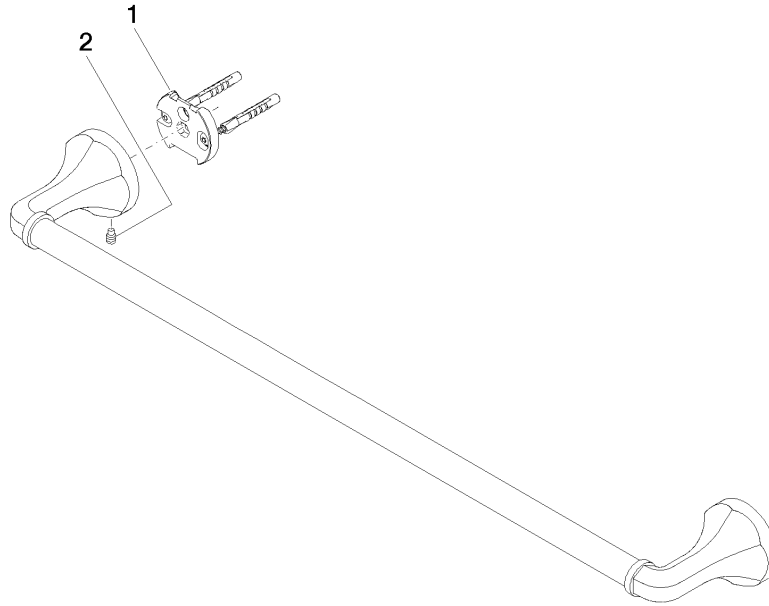

83 060 361

- Stichtmaß 600 mm
- Breite 660 mm
- Höhe 60 mm
- Rosette Ø 60 mm
- Ausladung 90 mm

	Dark Platinum gebürstet	83 060 361-99
	Chrom	83 060 361-00
	Platin gebürstet	83 060 361-06
	Platin	83 060 361-08
	Messing (23kt Gold)	83 060 361-09
	Messing gebürstet (23kt Gold)	83 060 361-28

**Empfohlenes Zubehör**

**MADISON Befestigung für zweiseitige Glasmontage -**

12 358 970 90

- Für die Befestigung eines Badetuchhalters plus rückseitigem Badetuchhalter.

83 060 361

mm [inches]

83 060 361

**Ersatzteilstückliste**

Nr.	Artikelnummer	Benennung	Verbaumenge	Lieferzeit
1	05 17 97 507 00 90	Befestigungssatz	2	2
2	04 31 11 140 00 90	Stift	2	2