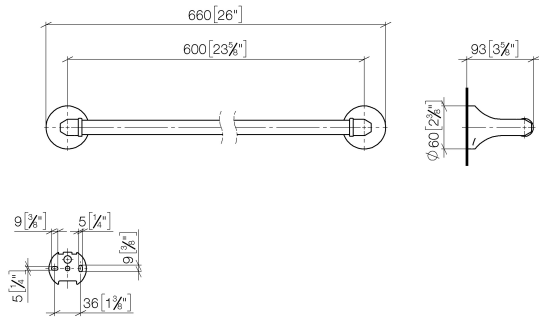

83 060 361

- Stichtmaß 600 mm
- Breite 660 mm
- Höhe 60 mm
- Rosette Ø 60 mm
- Ausladung 90 mm

	Dark Platinum gebürstet	83 060 361-99
	Chrom	83 060 361-00
	Platin gebürstet	83 060 361-06
	Platin	83 060 361-08
	Messing (23kt Gold)	83 060 361-09
	Messing gebürstet (23kt Gold)	83 060 361-28

**Empfohlenes Zubehör**

**MADISON Befestigung für zweiseitige Glasmontage -**

12 358 970 90

- Für die Befestigung eines Badetuchhalters plus rückseitigem Badetuchhalter.

83 060 361

mm [inches]

83 060 361

**Ersatzteilstückliste**

Nr.	Artikelnummer	Benennung	Verbaumenge	Lieferzeit
1	05 17 97 507 00 90	Befestigungssatz	2	2
2	04 31 11 140 00 90	Stift	2	2