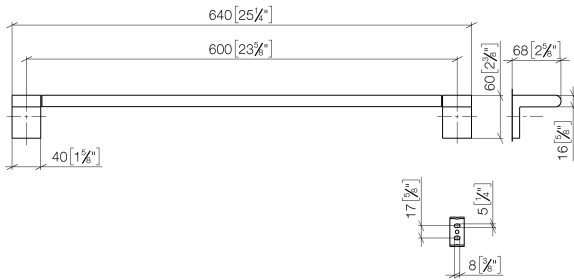

83 060 670

- Stichmaß 600 mm
- Breite 645 mm
- Höhe 60 mm
- Ausladung 73 mm

Passt zu ELIO, ENO, LOT, MEM und TARA ULTRA

	Platin gebürstet	83 060 670-06
	Chrom	83 060 670-00
	Dark Chrome	83 060 670-19
	Schwarz matt	83 060 670-33
	Chrom gebürstet	83 060 670-93

83 060 670

mm [inches]

83 060 670

Ersatzteile für die  
anderen  
Oberflächenvarianten  
finden Sie hier:  
Chrom

### Ersatzteilstückliste

Nr.	Artikelnummer	Benennung	Verbaumenge	Lieferzeit
1	05 17 20 736 00 90	Befestigungssatz	2	2
2	09 31 11 049 90	Stift	2	2
3	08 17 67 502-06	Halter	1	10
4	04 31 11 113 00 90	Stift	2	2
5	90 28 22 652 00-06	Halter	1	10
6	08 17 67 503-06	Halter	1	10