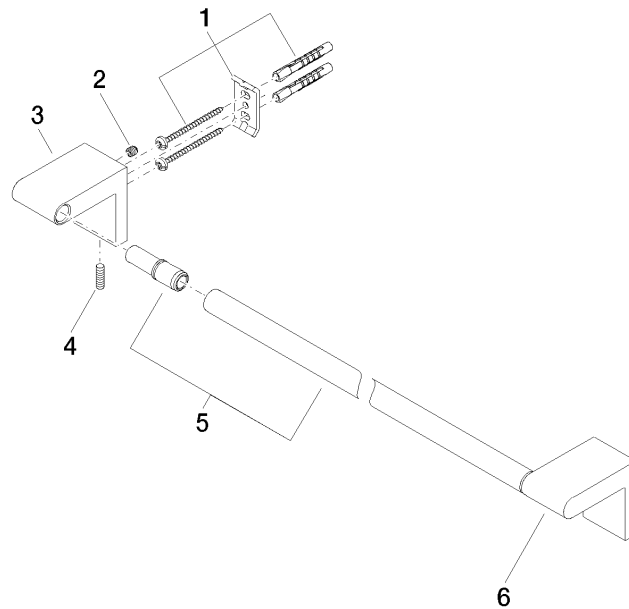

83 060 670

- Stichmaß 600 mm
- Breite 645 mm
- Höhe 60 mm
- Ausladung 73 mm

Passt zu ELIO, ENO, LOT, MEM und TARA ULTRA

	Platin gebürstet	83 060 670-06
	Chrom	83 060 670-00
	Dark Chrome	83 060 670-19
	Schwarz matt	83 060 670-33
	Chrom gebürstet	83 060 670-93

83 060 670

mm [inches]

83 060 670

Ersatzteile für die  
anderen  
Oberflächenvarianten  
finden Sie hier:  
Chrom

### Ersatzteilstückliste

Nr.	Artikelnummer	Benennung	Verbaumenge	Lieferzeit
1	05 17 20 736 00 90	Befestigungssatz	2	2
2	09 31 11 049 90	Stift	2	2
3	08 17 67 502-06	Halter	1	10
4	04 31 11 113 00 90	Stift	2	2
5	90 28 22 652 00-06	Halter	1	10
6	08 17 67 503-06	Halter	1	10