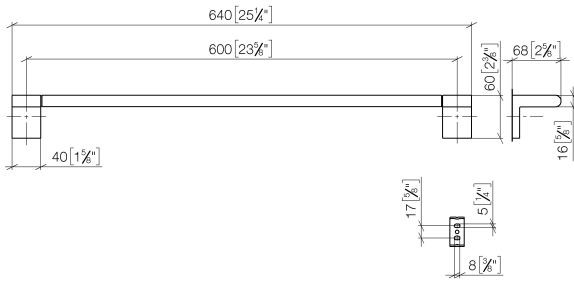

83 060 670

- Stichmaß 600 mm
- Breite 645 mm
- Höhe 60 mm
- Ausladung 73 mm

Passt zu ELIO, ENO, LOT, MEM und TARA ULTRA

	Dark Chrome	83 060 670-19
	Chrom	83 060 670-00
	Platin gebürstet	83 060 670-06
	Schwarz matt	83 060 670-33
	Chrom gebürstet	83 060 670-93

83 060 670

mm [inches]

83 060 670

Ersatzteile für die
anderen
Oberflächenvarianten
finden Sie hier:
Chrom