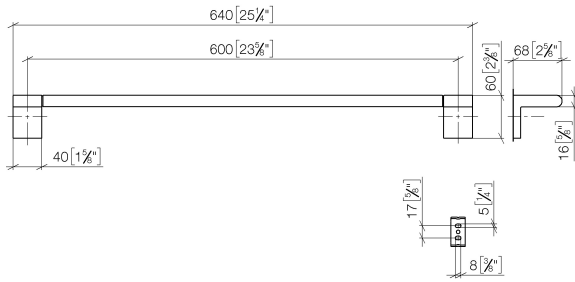

83 060 670

- Stichmaß 600 mm
- Breite 645 mm
- Höhe 60 mm
- Ausladung 73 mm

Passt zu ELIO, ENO, LOT, MEM und TARA ULTRA

	Schwarz matt	83 060 670-33
	Chrom	83 060 670-00
	Platin gebürstet	83 060 670-06
	Dark Chrome	83 060 670-19
	Chrom gebürstet	83 060 670-93

83 060 670

mm [inches]

83 060 670

Ersatzteile für die
anderen
Oberflächenvarianten
finden Sie hier:
Chrom