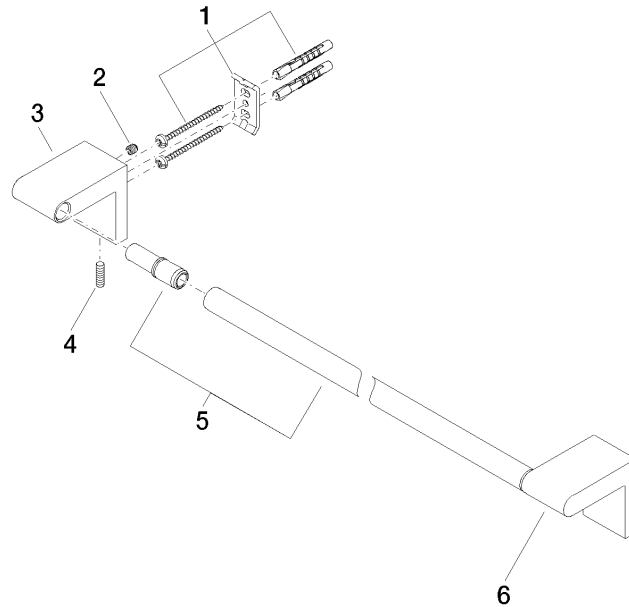

83 060 670

- Stichmaß 600 mm
- Breite 645 mm
- Höhe 60 mm
- Ausladung 73 mm

Passt zu ELIO, ENO, LOT, MEM und TARA ULTRA

	Chrom gebürstet	83 060 670-93
	Chrom	83 060 670-00
	Platin gebürstet	83 060 670-06
	Dark Chrome	83 060 670-19
	Schwarz matt	83 060 670-33

83 060 670

mm [inches]

83 060 670

Ersatzteile für die
anderen
Oberflächenvarianten
finden Sie hier:
Chrom

Ersatzteilstückliste

Nr.	Artikelnummer	Benennung	Verbaumenge	Lieferzeit
1	05 17 20 736 00 90	Befestigungssatz	2	2
2	09 31 11 049 90	Stift	2	2
3	08 17 67 502-93	Halter	1	20
4	04 31 11 113 00 90	Stift	2	2
5	90 28 22 652 00-93	Halter	1	20
6	08 17 67 503-93	Halter	1	20