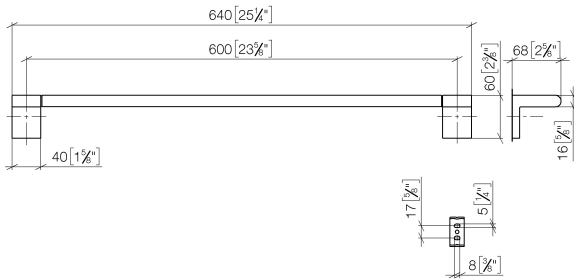

83 060 670

- Stichmaß 600 mm
- Breite 645 mm
- Höhe 60 mm
- Ausladung 73 mm

Passt zu ELIO, ENO, LOT, MEM und TARA ULTRA

	Chrom gebürstet	83 060 670-93
	Chrom	83 060 670-00
	Platin gebürstet	83 060 670-06
	Dark Chrome	83 060 670-19
	Schwarz matt	83 060 670-33

83 060 670

mm [inches]

83 060 670

Ersatzteile für die
anderen
Oberflächenvarianten
finden Sie hier:
Chrom

Ersatzteilstückliste

Nr.	Artikelnummer	Benennung	Verbaumenge	Lieferzeit
1	05 17 20 736 00 90	Befestigungssatz	2	2
2	09 31 11 049 90	Stift	2	2
3	08 17 67 502-93	Halter	1	20
4	04 31 11 113 00 90	Stift	2	2
5	90 28 22 652 00-93	Halter	1	20
6	08 17 67 503-93	Halter	1	20