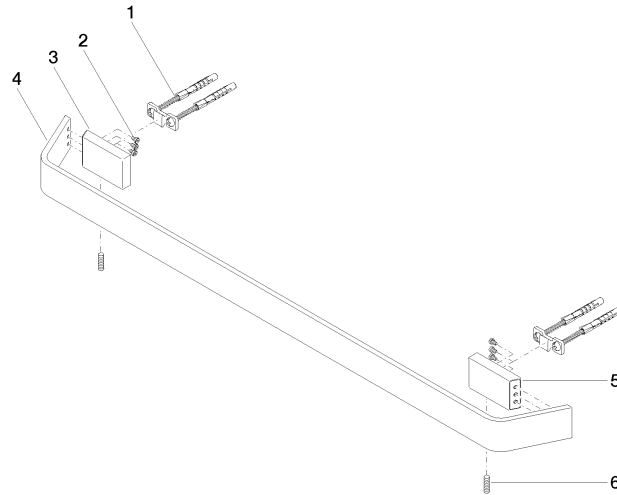

83 060 705

- Stichmaß 599 mm
- Breite 673 mm
- Höhe 35 mm
- Ausladung 70 mm

	Platin gebürstet	83 060 705-06
	Chrom	83 060 705-00
	Dark Chrome	83 060 705-19
	Champagne gebürstet (22kt Gold)	83 060 705-46
	Champagne (22kt Gold)	83 060 705-47
	Dark Platinum gebürstet	83 060 705-99

83 060 705

mm [inches]

83 060 705

Ersatzteile für die  
anderen  
Oberflächenvarianten  
finden Sie hier:  
Chrom

## Ersatzteilstückliste

Nr.	Artikelnummer	Benennung	Verbaumenge	Lieferzeit
1	05 17 20 758 00 90	Befestigungssatz	2	2
2	09 30 30 191 90	Schraube	6	2
3	08 17 70 500-06	Halter	1	10
4	08 17 70 550-06	Stange	1	10
5	08 17 70 501-06	Halter	1	10
6	04 31 11 113 00 90	Stift	2	2