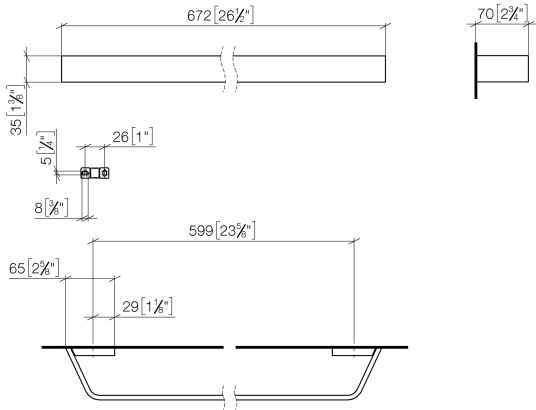

83 060 705

- Stichmaß 599 mm
- Breite 673 mm
- Höhe 35 mm
- Ausladung 70 mm

	Platin gebürstet	83 060 705-06
	Chrom	83 060 705-00
	Dark Chrome	83 060 705-19
	Champagne gebürstet (22kt Gold)	83 060 705-46
	Champagne (22kt Gold)	83 060 705-47
	Dark Platinum gebürstet	83 060 705-99

83 060 705

mm [inches]

83 060 705

Ersatzteile für die  
anderen  
Oberflächenvarianten  
finden Sie hier:  
Chrom

## Ersatzteilstückliste

Nr.	Artikelnummer	Benennung	Verbaumenge	Lieferzeit
1	05 17 20 758 00 90	Befestigungssatz	2	2
2	09 30 30 191 90	Schraube	6	2
3	08 17 70 500-06	Halter	1	10
4	08 17 70 550-06	Stange	1	10
5	08 17 70 501-06	Halter	1	10
6	04 31 11 113 00 90	Stift	2	2