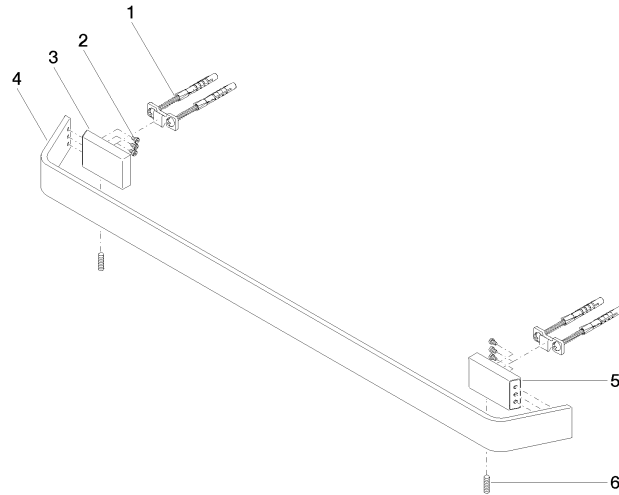

83 060 705

- Stichmaß 599 mm
- Breite 673 mm
- Höhe 35 mm
- Ausladung 70 mm

	Dark Chrome	83 060 705-19
	Chrom	83 060 705-00
	Platin gebürstet	83 060 705-06
	Champagne gebürstet (22kt Gold)	83 060 705-46
	Champagne (22kt Gold)	83 060 705-47
	Dark Platin gebürstet	83 060 705-99

83 060 705

mm [inches]

83 060 705

Ersatzteile für die
anderen
Oberflächenvarianten
finden Sie hier:
Chrom

Ersatzteilstückliste

Nr.	Artikelnummer	Benennung	Verbaumenge	Lieferzeit
1	05 17 20 758 00 90	Befestigungssatz	2	2
2	09 30 30 191 90	Schraube	6	2
3	08 17 70 500-19	Halter	1	60
4	08 17 70 550-19	Stange	1	60
5	08 17 70 501-19	Halter	1	60
6	04 31 11 113 00 90	Stift	2	2