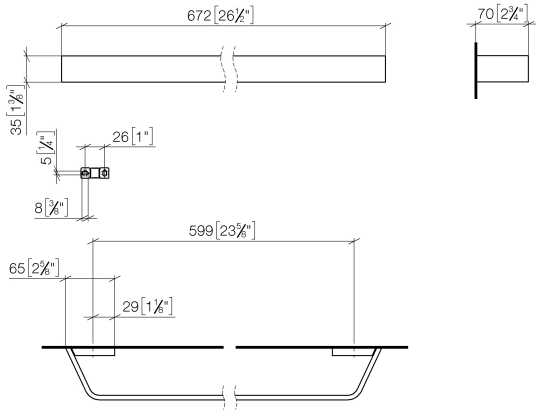

83 060 705

- Stichmaß 599 mm
- Breite 673 mm
- Höhe 35 mm
- Ausladung 70 mm

	Dark Chrome	83 060 705-19
	Chrom	83 060 705-00
	Platin gebürstet	83 060 705-06
	Champagne gebürstet (22kt Gold)	83 060 705-46
	Champagne (22kt Gold)	83 060 705-47
	Dark Platin gebürstet	83 060 705-99

83 060 705

mm [inches]

83 060 705

Ersatzteile für die
anderen
Oberflächenvarianten
finden Sie hier:
Chrom

Ersatzteilstückliste

Nr.	Artikelnummer	Benennung	Verbaumenge	Lieferzeit
1	05 17 20 758 00 90	Befestigungssatz	2	2
2	09 30 30 191 90	Schraube	6	2
3	08 17 70 500-19	Halter	1	60
4	08 17 70 550-19	Stange	1	60
5	08 17 70 501-19	Halter	1	60
6	04 31 11 113 00 90	Stift	2	2