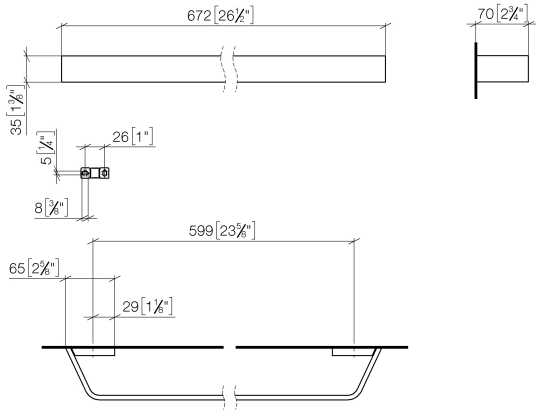

83 060 705

- Stichmaß 599 mm
- Breite 673 mm
- Höhe 35 mm
- Ausladung 70 mm

	Champagne gebürstet (22kt Gold)	83 060 705-46
	Chrom	83 060 705-00
	Platin gebürstet	83 060 705-06
	Dark Chrome	83 060 705-19
	Champagne (22kt Gold)	83 060 705-47
	Dark Platinum gebürstet	83 060 705-99

83 060 705

mm [inches]

83 060 705

Ersatzteile für die
anderen
Oberflächenvarianten
finden Sie hier:
Chrom

Ersatzteilstückliste

Nr.	Artikelnummer	Benennung	Verbaumenge	Lieferzeit
1	05 17 20 758 00 90	Befestigungssatz	2	2
2	09 30 30 191 90	Schraube	6	2
3	08 17 70 500-46	Halter	1	60
4	08 17 70 550-46	Stange	1	60
5	08 17 70 501-46	Halter	1	60
6	04 31 11 113 00 90	Stift	2	2