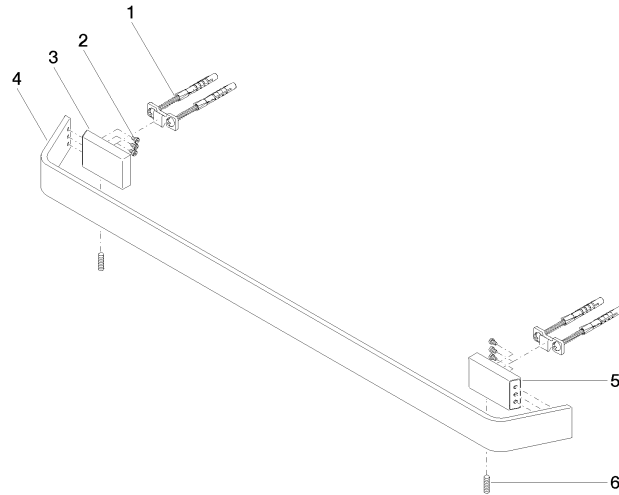

83 060 705

- Stichmaß 599 mm
- Breite 673 mm
- Höhe 35 mm
- Ausladung 70 mm

	Champagne gebürstet (22kt Gold)	83 060 705-46
	Chrom	83 060 705-00
	Platin gebürstet	83 060 705-06
	Dark Chrome	83 060 705-19
	Champagne (22kt Gold)	83 060 705-47
	Dark Platinum gebürstet	83 060 705-99

83 060 705

mm [inches]

83 060 705

Ersatzteile für die
anderen
Oberflächenvarianten
finden Sie hier:
Chrom

Ersatzteilstückliste

Nr.	Artikelnummer	Benennung	Verbaumenge	Lieferzeit
1	05 17 20 758 00 90	Befestigungssatz	2	2
2	09 30 30 191 90	Schraube	6	2
3	08 17 70 500-46	Halter	1	60
4	08 17 70 550-46	Stange	1	60
5	08 17 70 501-46	Halter	1	60
6	04 31 11 113 00 90	Stift	2	2