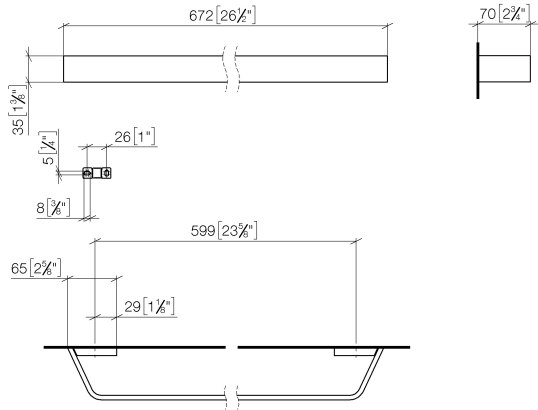

83 060 705

- Stichmaß 599 mm
- Breite 673 mm
- Höhe 35 mm
- Ausladung 70 mm

	Champagne (22kt Gold)	83 060 705-47
	Chrom	83 060 705-00
	Platin gebürstet	83 060 705-06
	Dark Chrome	83 060 705-19
	Champagne gebürstet (22kt Gold)	83 060 705-46
	Dark Platinum gebürstet	83 060 705-99

83 060 705

mm [inches]

83 060 705

Ersatzteile für die
anderen
Oberflächenvarianten
finden Sie hier:
Chrom

Ersatzteilstückliste

Nr.	Artikelnummer	Benennung	Verbaumenge	Lieferzeit
1	05 17 20 758 00 90	Befestigungssatz	2	2
2	09 30 30 191 90	Schraube	6	2
3	08 17 70 500-47	Halter	1	60
4	08 17 70 550-47	Stange	1	60
5	08 17 70 501-47	Halter	1	60
6	04 31 11 113 00 90	Stift	2	2