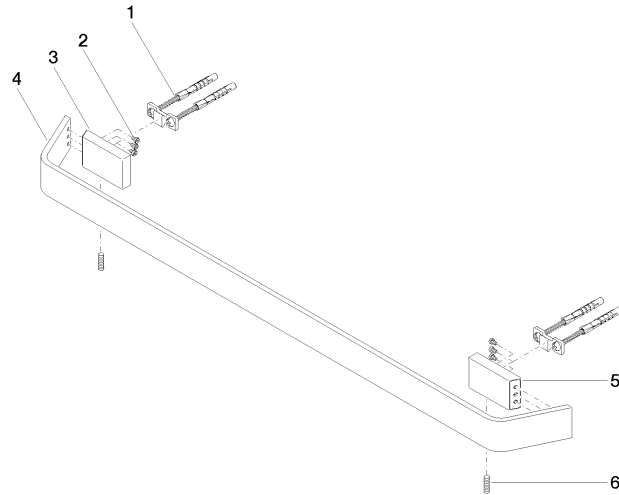

83 060 705

- Stichmaß 599 mm
- Breite 673 mm
- Höhe 35 mm
- Ausladung 70 mm

	Champagne (22kt Gold)	83 060 705-47
	Chrom	83 060 705-00
	Platin gebürstet	83 060 705-06
	Dark Chrome	83 060 705-19
	Champagne gebürstet (22kt Gold)	83 060 705-46
	Dark Platinum gebürstet	83 060 705-99

83 060 705

mm [inches]

83 060 705

Ersatzteile für die
anderen
Oberflächenvarianten
finden Sie hier:
Chrom

Ersatzteilstückliste

Nr.	Artikelnummer	Benennung	Verbaumenge	Lieferzeit
1	05 17 20 758 00 90	Befestigungssatz	2	2
2	09 30 30 191 90	Schraube	6	2
3	08 17 70 500-47	Halter	1	60
4	08 17 70 550-47	Stange	1	60
5	08 17 70 501-47	Halter	1	60
6	04 31 11 113 00 90	Stift	2	2