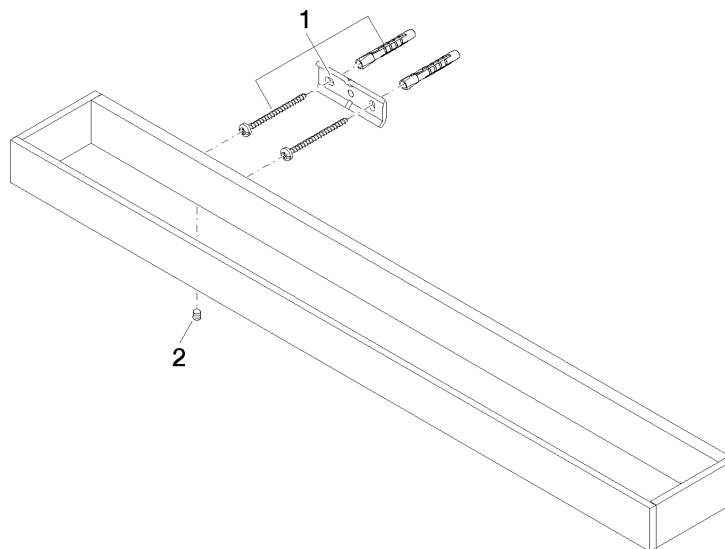

83 060 780

- Stichmaß 400 mm
- Breite 600 mm
- Höhe 35 mm
- Ausladung 80 mm

Passt zu: MEM, CYO

	Platin	83 060 780-08
	Chrom	83 060 780-00
	Platin gebürstet	83 060 780-06
	Dark Chrome	83 060 780-19
	Messing gebürstet (23kt Gold)	83 060 780-28
	Champagne gebürstet (22kt Gold)	83 060 780-46
	Champagne (22kt Gold)	83 060 780-47
	Dark Platin gebürstet	83 060 780-99

83 060 780

mm [inches]

83 060 780

Ersatzteile für die
anderen
Oberflächenvarianten
finden Sie hier:
Chrom

Ersatzteilstückliste

Nr.	Artikelnummer	Benennung	Verbaumenge	Lieferzeit
1	05 17 20 718 00 90	Befestigungssatz	2	2
2	90 31 11 004 00 90	Stift	2	2