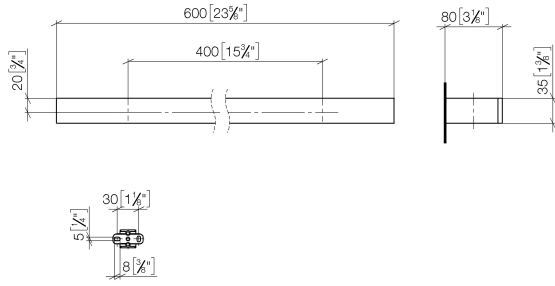

83 060 780

- Stichmaß 400 mm
- Breite 600 mm
- Höhe 35 mm
- Ausladung 80 mm

Passt zu: MEM, CYO

	Platin	83 060 780-08
	Chrom	83 060 780-00
	Platin gebürstet	83 060 780-06
	Dark Chrome	83 060 780-19
	Messing gebürstet (23kt Gold)	83 060 780-28
	Champagne gebürstet (22kt Gold)	83 060 780-46
	Champagne (22kt Gold)	83 060 780-47
	Dark Platin gebürstet	83 060 780-99

83 060 780

mm [inches]

83 060 780

Ersatzteile für die
anderen
Oberflächenvarianten
finden Sie hier:
Chrom

Ersatzteilstückliste

Nr.	Artikelnummer	Benennung	Verbaumenge	Lieferzeit
1	05 17 20 718 00 90	Befestigungssatz	2	2
2	90 31 11 004 00 90	Stift	2	2