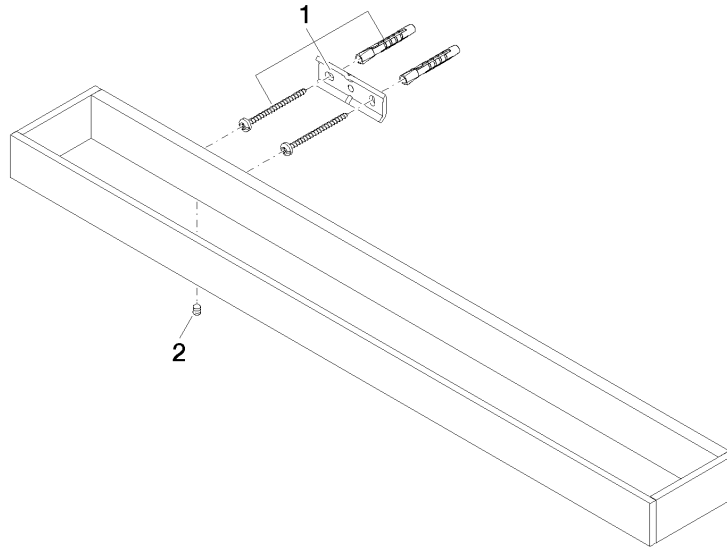

Badetuchhalter - Messing gebürstet (23kt Gold)

MEM

83 060 780

- Stichmaß 400 mm
- Breite 600 mm
- Höhe 35 mm
- Ausladung 80 mm

Passt zu: MEM, CYO

	Messing gebürstet (23kt Gold)	83 060 780-28
	Chrom	83 060 780-00
	Platin gebürstet	83 060 780-06
	Platin	83 060 780-08
	Dark Chrome	83 060 780-19
	Champagne gebürstet (22kt Gold)	83 060 780-46
	Champagne (22kt Gold)	83 060 780-47
	Dark Platinum gebürstet	83 060 780-99

83 060 780

mm [inches]

83 060 780

Ersatzteile für die
anderen
Oberflächenvarianten
finden Sie hier:
Chrom

Ersatzteilstückliste

Nr.	Artikelnummer	Benennung	Verbaumenge	Lieferzeit
1	05 17 20 718 00 90	Befestigungssatz	2	2
2	90 31 11 004 00 90	Stift	2	2