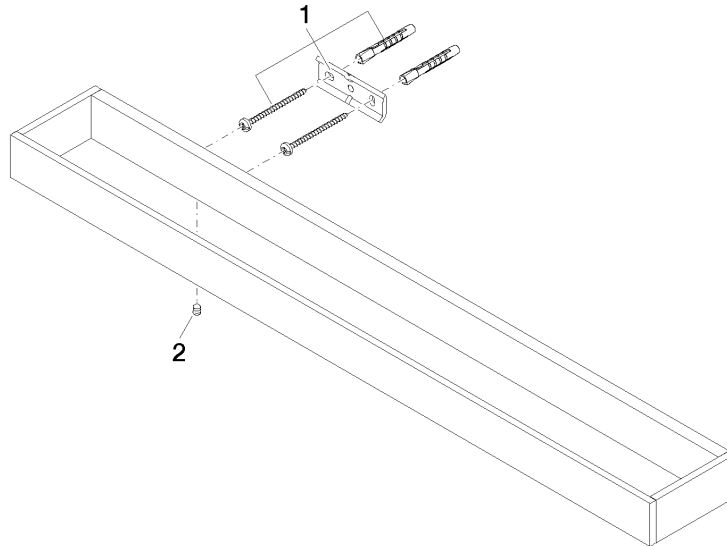

## Badetuchhalter - Champagne (22kt Gold)

MEM

83 060 780

- Stichmaß 400 mm
- Breite 600 mm
- Höhe 35 mm
- Ausladung 80 mm

Passt zu: MEM, CYO

	Champagne (22kt Gold)	83 060 780-47
	Chrom	83 060 780-00
	Platin gebürstet	83 060 780-06
	Platin	83 060 780-08
	Dark Chrome	83 060 780-19
	Messing gebürstet (23kt Gold)	83 060 780-28
	Champagne gebürstet (22kt Gold)	83 060 780-46
	Dark Platin gebürstet	83 060 780-99

83 060 780

mm [inches]

83 060 780

Ersatzteile für die  
anderen  
Oberflächenvarianten  
finden Sie hier:  
Chrom

**Ersatzteilstückliste**

Nr.	Artikelnummer	Benennung	Verbaumenge	Lieferzeit
1	05 17 20 718 00 90	Befestigungssatz	2	2
2	90 31 11 004 00 90	Stift	2	2