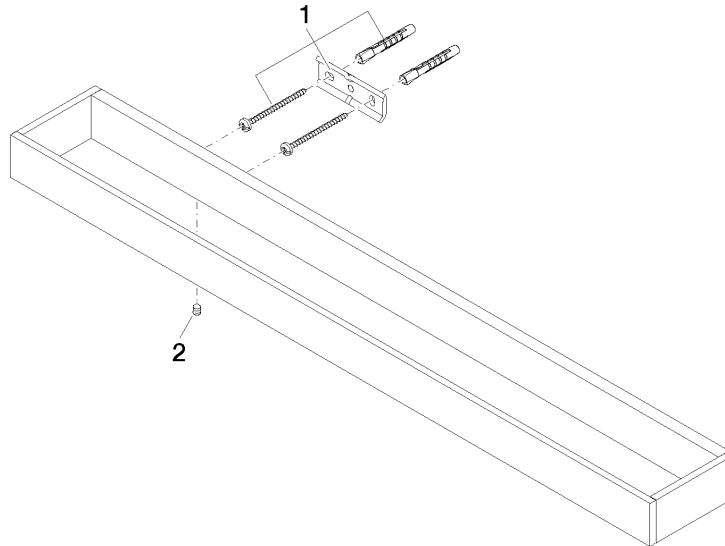

83 060 780

- Stichmaß 400 mm
- Breite 600 mm
- Höhe 35 mm
- Ausladung 80 mm

Passt zu: MEM, CYO

	Dark Platinum gebürstet	83 060 780-99
	Chrom	83 060 780-00
	Platin gebürstet	83 060 780-06
	Platin	83 060 780-08
	Dark Chrome	83 060 780-19
	Messing gebürstet (23kt Gold)	83 060 780-28
	Champagne gebürstet (22kt Gold)	83 060 780-46
	Champagne (22kt Gold)	83 060 780-47

83 060 780

mm [inches]

83 060 780

Ersatzteile für die  
anderen  
Oberflächenvarianten  
finden Sie hier:  
Chrom

**Ersatzteilstückliste**

Nr.	Artikelnummer	Benennung	Verbaumenge	Lieferzeit
1	05 17 20 718 00 90	Befestigungssatz	2	2
2	90 31 11 004 00 90	Stift	2	2