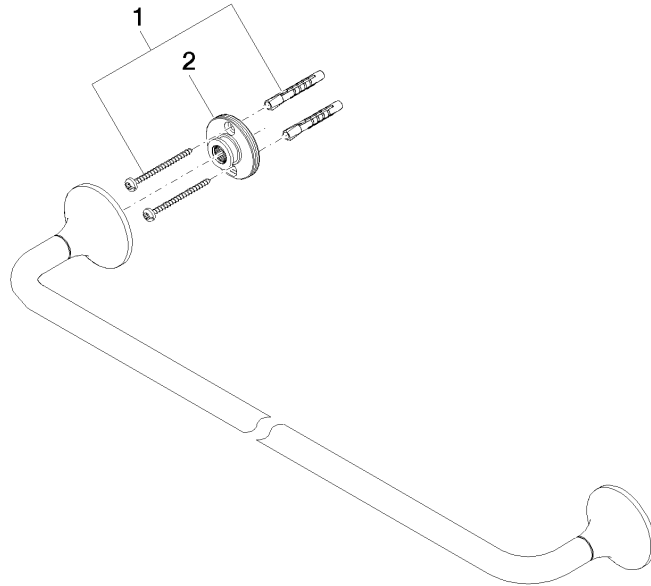

83 060 809

- Stichmaß 600 mm
- Breite 660 mm
- Höhe 60 mm
- Rosette Ø 60 mm
- Ausladung 88 mm

	Platin gebürstet	83 060 809-06
	Chrom	83 060 809-00
	Platin	83 060 809-08
	Dark Chrome	83 060 809-19
	Messing gebürstet (23kt Gold)	83 060 809-28
	Bronze gebürstet	83 060 809-42
	Champagne gebürstet (22kt Gold)	83 060 809-46
	Champagne (22kt Gold)	83 060 809-47
	Dark Platinum gebürstet	83 060 809-99

83 060 809

mm [inches]

83 060 809

Ersatzteile für die
anderen
Oberflächenvarianten
finden Sie hier:
Chrom

Ersatzteilstückliste

Nr.	Artikelnummer	Benennung	Verbaumenge	Lieferzeit
1	05 30 31 025 00 90	Befestigungssatz	1	2
2	90 17 20 759 00 90	Scheibe	2	2