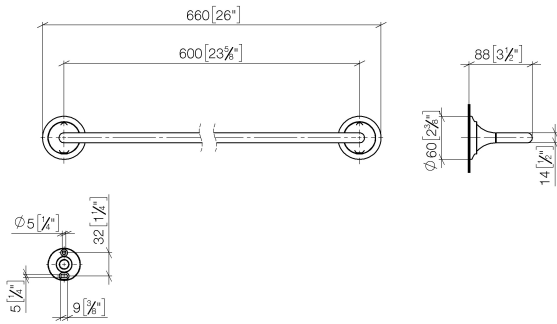

83 060 809

- Stichmaß 600 mm
- Breite 660 mm
- Höhe 60 mm
- Rosette Ø 60 mm
- Ausladung 88 mm

	Platin gebürstet	83 060 809-06
	Chrom	83 060 809-00
	Platin	83 060 809-08
	Dark Chrome	83 060 809-19
	Messing gebürstet (23kt Gold)	83 060 809-28
	Bronze gebürstet	83 060 809-42
	Champagne gebürstet (22kt Gold)	83 060 809-46
	Champagne (22kt Gold)	83 060 809-47
	Dark Platinum gebürstet	83 060 809-99

83 060 809

mm [inches]

83 060 809

Ersatzteile für die
anderen
Oberflächenvarianten
finden Sie hier:
Chrom

Ersatzteilstückliste

Nr.	Artikelnummer	Benennung	Verbaumenge	Lieferzeit
1	05 30 31 025 00 90	Befestigungssatz	1	2
2	90 17 20 759 00 90	Scheibe	2	2