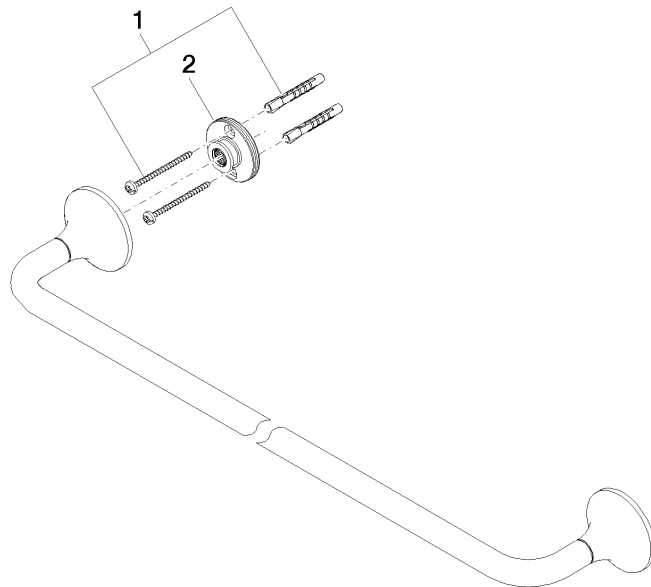

83 060 809

- Stichmaß 600 mm
- Breite 660 mm
- Höhe 60 mm
- Rosette Ø 60 mm
- Ausladung 88 mm

	Platin	83 060 809-08
	Chrom	83 060 809-00
	Platin gebürstet	83 060 809-06
	Dark Chrome	83 060 809-19
	Messing gebürstet (23kt Gold)	83 060 809-28
	Bronze gebürstet	83 060 809-42
	Champagne gebürstet (22kt Gold)	83 060 809-46
	Champagne (22kt Gold)	83 060 809-47
	Dark Platinum gebürstet	83 060 809-99

83 060 809

mm [inches]

83 060 809

Ersatzteile für die
anderen
Oberflächenvarianten
finden Sie hier:
Chrom

Ersatzteilstückliste

Nr.	Artikelnummer	Benennung	Verbaumenge	Lieferzeit
1	05 30 31 025 00 90	Befestigungssatz	1	2
2	90 17 20 759 00 90	Scheibe	2	2