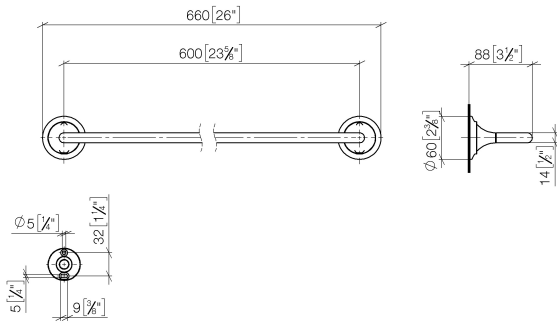

83 060 809

- Stichmaß 600 mm
- Breite 660 mm
- Höhe 60 mm
- Rosette Ø 60 mm
- Ausladung 88 mm

	Messing gebürstet (23kt Gold)	83 060 809-28
	Chrom	83 060 809-00
	Platin gebürstet	83 060 809-06
	Platin	83 060 809-08
	Dark Chrome	83 060 809-19
	Bronze gebürstet	83 060 809-42
	Champagne gebürstet (22kt Gold)	83 060 809-46
	Champagne (22kt Gold)	83 060 809-47
	Dark Platinum gebürstet	83 060 809-99

83 060 809

mm [inches]

83 060 809

Ersatzteile für die  
anderen  
Oberflächenvarianten  
finden Sie hier:  
Chrom

### Ersatzteilstückliste

Nr.	Artikelnummer	Benennung	Verbaumenge	Lieferzeit
1	05 30 31 025 00 90	Befestigungssatz	1	2
2	90 17 20 759 00 90	Scheibe	2	2