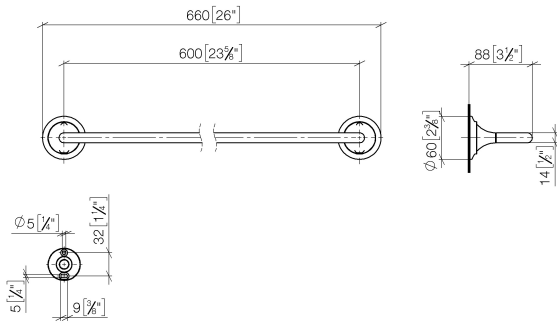

83 060 809

- Stichmaß 600 mm
- Breite 660 mm
- Höhe 60 mm
- Rosette Ø 60 mm
- Ausladung 88 mm

	Bronze gebürstet	83 060 809-42
	Chrom	83 060 809-00
	Platin gebürstet	83 060 809-06
	Platin	83 060 809-08
	Dark Chrome	83 060 809-19
	Messing gebürstet (23kt Gold)	83 060 809-28
	Champagne gebürstet (22kt Gold)	83 060 809-46
	Champagne (22kt Gold)	83 060 809-47
	Dark Platin gebürstet	83 060 809-99

83 060 809

mm [inches]

83 060 809

Ersatzteile für die
anderen
Oberflächenvarianten
finden Sie hier:
Chrom

Ersatzteilstückliste

Nr.	Artikelnummer	Benennung	Verbaumenge	Lieferzeit
1	05 30 31 025 00 90	Befestigungssatz	1	2
2	90 17 20 759 00 90	Scheibe	2	2