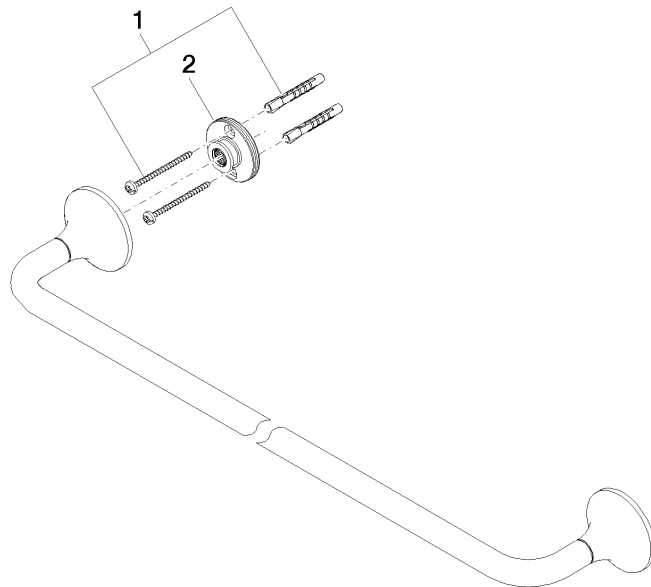

83 060 809

- Stichmaß 600 mm
- Breite 660 mm
- Höhe 60 mm
- Rosette Ø 60 mm
- Ausladung 88 mm

	Bronze gebürstet	83 060 809-42
	Chrom	83 060 809-00
	Platin gebürstet	83 060 809-06
	Platin	83 060 809-08
	Dark Chrome	83 060 809-19
	Messing gebürstet (23kt Gold)	83 060 809-28
	Champagne gebürstet (22kt Gold)	83 060 809-46
	Champagne (22kt Gold)	83 060 809-47
	Dark Platin gebürstet	83 060 809-99

83 060 809

mm [inches]

83 060 809

Ersatzteile für die
anderen
Oberflächenvarianten
finden Sie hier:
Chrom

Ersatzteilstückliste

Nr.	Artikelnummer	Benennung	Verbaumenge	Lieferzeit
1	05 30 31 025 00 90	Befestigungssatz	1	2
2	90 17 20 759 00 90	Scheibe	2	2