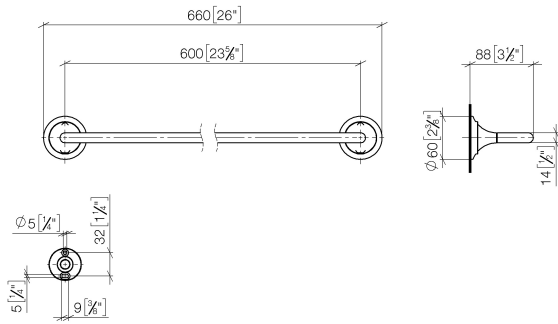

83 060 809

- Stichmaß 600 mm
- Breite 660 mm
- Höhe 60 mm
- Rosette Ø 60 mm
- Ausladung 88 mm

	Champagne (22kt Gold)	83 060 809-47
	Chrom	83 060 809-00
	Platin gebürstet	83 060 809-06
	Platin	83 060 809-08
	Dark Chrome	83 060 809-19
	Messing gebürstet (23kt Gold)	83 060 809-28
	Bronze gebürstet	83 060 809-42
	Champagne gebürstet (22kt Gold)	83 060 809-46
	Dark Platinum gebürstet	83 060 809-99

83 060 809

mm [inches]

83 060 809

Ersatzteile für die
anderen
Oberflächenvarianten
finden Sie hier:
Chrom

Ersatzteilstückliste

Nr.	Artikelnummer	Benennung	Verbaumenge	Lieferzeit
1	05 30 31 025 00 90	Befestigungssatz	1	2
2	90 17 20 759 00 90	Scheibe	2	2