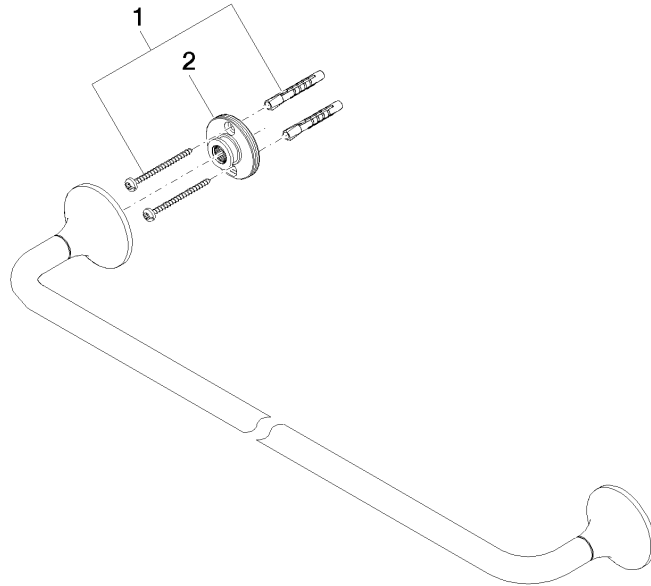

83 060 809

- Stichmaß 600 mm
- Breite 660 mm
- Höhe 60 mm
- Rosette Ø 60 mm
- Ausladung 88 mm

	Champagne (22kt Gold)	83 060 809-47
	Chrom	83 060 809-00
	Platin gebürstet	83 060 809-06
	Platin	83 060 809-08
	Dark Chrome	83 060 809-19
	Messing gebürstet (23kt Gold)	83 060 809-28
	Bronze gebürstet	83 060 809-42
	Champagne gebürstet (22kt Gold)	83 060 809-46
	Dark Platinum gebürstet	83 060 809-99

83 060 809

mm [inches]

83 060 809

Ersatzteile für die
anderen
Oberflächenvarianten
finden Sie hier:
Chrom

Ersatzteilstückliste

Nr.	Artikelnummer	Benennung	Verbaumenge	Lieferzeit
1	05 30 31 025 00 90	Befestigungssatz	1	2
2	90 17 20 759 00 90	Scheibe	2	2