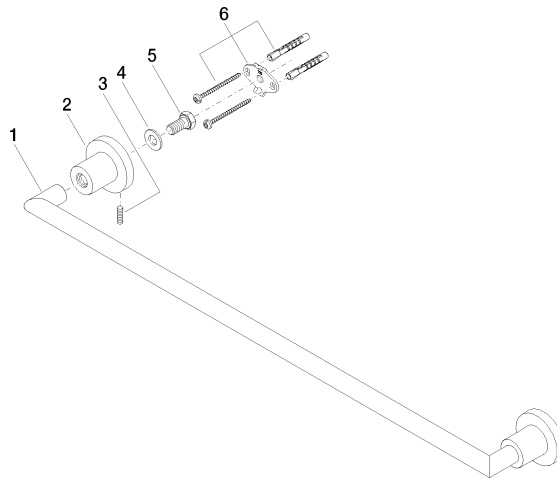

83 060 892

- Stichmaß 600 mm
- Breite 655 mm
- Höhe 55 mm
- Rosette Ø 55 mm
- Ausladung 81 mm

Passt zu TARA

	Platin gebürstet	83 060 892-06
	Chrom	83 060 892-00
	Platin	83 060 892-08
	Dark Chrome	83 060 892-19
	Messing gebürstet (23kt Gold)	83 060 892-28
	Schwarz matt	83 060 892-33
	Champagne gebürstet (22kt Gold)	83 060 892-46
	Champagne (22kt Gold)	83 060 892-47
	Chrom gebürstet	83 060 892-93
	Dark Platin gebürstet	83 060 892-99

83 060 892

mm [inches]

83 060 892

Ersatzteile für die  
anderen  
Oberflächenvarianten  
finden Sie hier:  
Chrom

### Ersatzteilstückliste

Nr.	Artikelnummer	Benennung	Verbaumenge	Lieferzeit
1	05 28 22 589 00-06	Halter	1	10
2	08 17 89 505-06	Halter	2	10
3	04 31 11 113 00 90	Stift	2	2
4	09 30 11 046 90	Scheibe	2	2
5	09 30 30 071 90	Schraube	2	2
6	05 17 20 739 00 90	Befestigungssatz	2	2