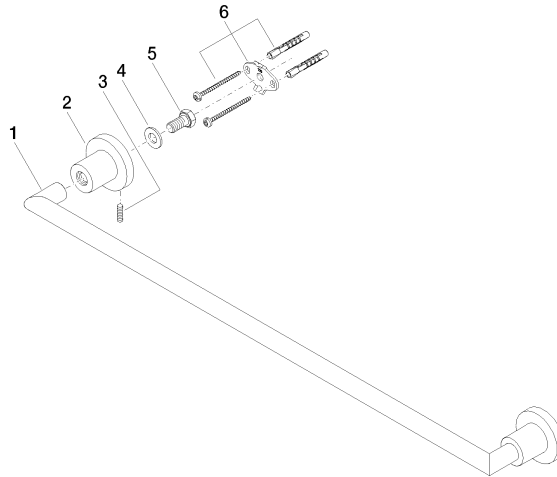

83 060 892

- Stichmaß 600 mm
- Breite 655 mm
- Höhe 55 mm
- Rosette Ø 55 mm
- Ausladung 81 mm

Passt zu TARA

	Platin	83 060 892-08
	Chrom	83 060 892-00
	Platin gebürstet	83 060 892-06
	Dark Chrome	83 060 892-19
	Messing gebürstet (23kt Gold)	83 060 892-28
	Schwarz matt	83 060 892-33
	Champagne gebürstet (22kt Gold)	83 060 892-46
	Champagne (22kt Gold)	83 060 892-47
	Chrom gebürstet	83 060 892-93
	Dark Platin gebürstet	83 060 892-99

83 060 892

mm [inches]

83 060 892

Ersatzteile für die  
anderen  
Oberflächenvarianten  
finden Sie hier:  
Chrom

## Ersatzteilstückliste

Nr.	Artikelnummer	Benennung	Verbaumenge	Lieferzeit
1	05 28 22 589 00-08	Halter	1	40
2	08 17 89 505-08	Halter	2	40
3	04 31 11 113 00 90	Stift	2	2
4	09 30 11 046 90	Scheibe	2	2
5	09 30 30 071 90	Schraube	2	2
6	05 17 20 739 00 90	Befestigungssatz	2	2