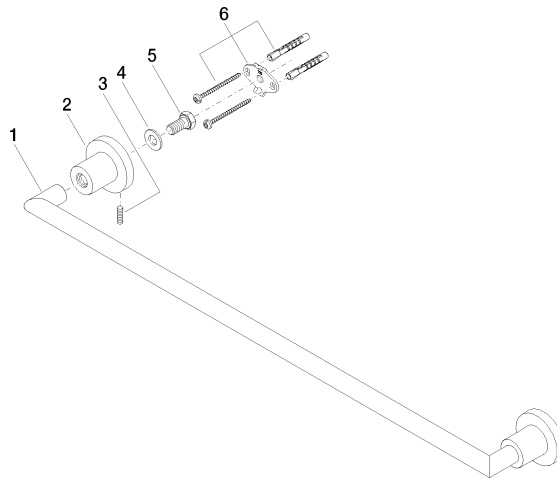

83 060 892

- Stichmaß 600 mm
- Breite 655 mm
- Höhe 55 mm
- Rosette Ø 55 mm
- Ausladung 81 mm

Passt zu TARA

	Messing gebürstet (23kt Gold)	83 060 892-28
	Chrom	83 060 892-00
	Platin gebürstet	83 060 892-06
	Platin	83 060 892-08
	Dark Chrome	83 060 892-19
	Schwarz matt	83 060 892-33
	Champagne gebürstet (22kt Gold)	83 060 892-46
	Champagne (22kt Gold)	83 060 892-47
	Chrom gebürstet	83 060 892-93
	Dark Platin gebürstet	83 060 892-99

83 060 892

mm [inches]

83 060 892

Ersatzteile für die
anderen
Oberflächenvarianten
finden Sie hier:
Chrom

Ersatzteilstückliste

Nr.	Artikelnummer	Benennung	Verbaumenge	Lieferzeit
1	05 28 22 589 00-28	Halter	1	20
2	08 17 89 505-28	Halter	2	20
3	04 31 11 113 00 90	Stift	2	2
4	09 30 11 046 90	Scheibe	2	2
5	09 30 30 071 90	Schraube	2	2
6	05 17 20 739 00 90	Befestigungssatz	2	2