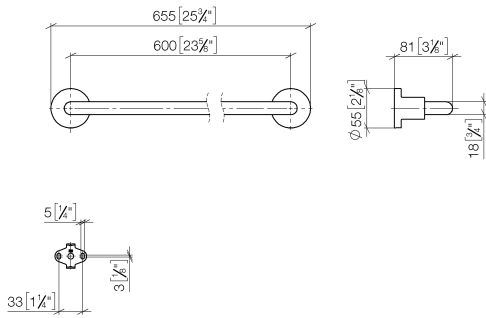

83 060 892

- Stichmaß 600 mm
- Breite 655 mm
- Höhe 55 mm
- Rosette Ø 55 mm
- Ausladung 81 mm

Passt zu TARA

	Messing gebürstet (23kt Gold)	83 060 892-28
	Chrom	83 060 892-00
	Platin gebürstet	83 060 892-06
	Platin	83 060 892-08
	Dark Chrome	83 060 892-19
	Schwarz matt	83 060 892-33
	Champagne gebürstet (22kt Gold)	83 060 892-46
	Champagne (22kt Gold)	83 060 892-47
	Chrom gebürstet	83 060 892-93
	Dark Platin gebürstet	83 060 892-99

83 060 892

mm [inches]

83 060 892

Ersatzteile für die
anderen
Oberflächenvarianten
finden Sie hier:
Chrom

Ersatzteilstückliste

Nr.	Artikelnummer	Benennung	Verbaumenge	Lieferzeit
1	05 28 22 589 00-28	Halter	1	20
2	08 17 89 505-28	Halter	2	20
3	04 31 11 113 00 90	Stift	2	2
4	09 30 11 046 90	Scheibe	2	2
5	09 30 30 071 90	Schraube	2	2
6	05 17 20 739 00 90	Befestigungssatz	2	2