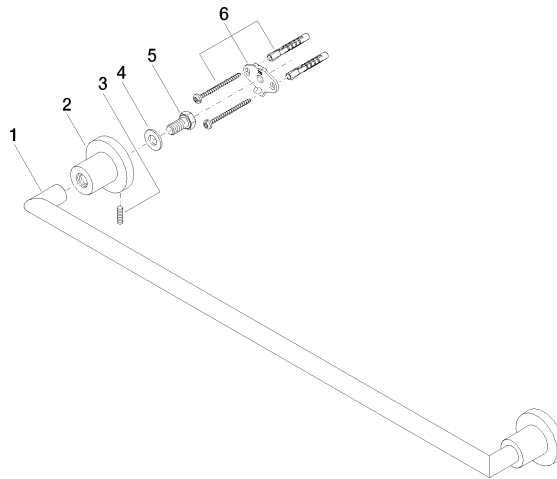

83 060 892

- Stichmaß 600 mm
- Breite 655 mm
- Höhe 55 mm
- Rosette Ø 55 mm
- Ausladung 81 mm

Passt zu TARA

	Schwarz matt	83 060 892-33
	Chrom	83 060 892-00
	Platin gebürstet	83 060 892-06
	Platin	83 060 892-08
	Dark Chrome	83 060 892-19
	Messing gebürstet (23kt Gold)	83 060 892-28
	Champagne gebürstet (22kt Gold)	83 060 892-46
	Champagne (22kt Gold)	83 060 892-47
	Chrom gebürstet	83 060 892-93
	Dark Platin gebürstet	83 060 892-99

83 060 892

mm [inches]

83 060 892

Ersatzteile für die
anderen
Oberflächenvarianten
finden Sie hier:
Chrom

Ersatzteilstückliste

Nr.	Artikelnummer	Benennung	Verbaumenge	Lieferzeit
1	05 28 22 589 00-33	Halter	1	30
2	08 17 89 505-33	Halter	2	30
3	04 31 11 113 00 90	Stift	2	2
4	09 30 11 046 90	Scheibe	2	2
5	09 30 30 071 90	Schraube	2	2
6	05 17 20 739 00 90	Befestigungssatz	2	2