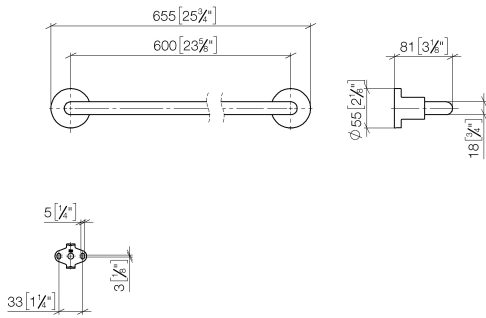

83 060 892

- Stichmaß 600 mm
- Breite 655 mm
- Höhe 55 mm
- Rosette Ø 55 mm
- Ausladung 81 mm

Passt zu TARA

	Schwarz matt	83 060 892-33
	Chrom	83 060 892-00
	Platin gebürstet	83 060 892-06
	Platin	83 060 892-08
	Dark Chrome	83 060 892-19
	Messing gebürstet (23kt Gold)	83 060 892-28
	Champagne gebürstet (22kt Gold)	83 060 892-46
	Champagne (22kt Gold)	83 060 892-47
	Chrom gebürstet	83 060 892-93
	Dark Platin gebürstet	83 060 892-99

83 060 892

mm [inches]

83 060 892

Ersatzteile für die
anderen
Oberflächenvarianten
finden Sie hier:
Chrom

Ersatzteilstückliste

Nr.	Artikelnummer	Benennung	Verbaumenge	Lieferzeit
1	05 28 22 589 00-33	Halter	1	30
2	08 17 89 505-33	Halter	2	30
3	04 31 11 113 00 90	Stift	2	2
4	09 30 11 046 90	Scheibe	2	2
5	09 30 30 071 90	Schraube	2	2
6	05 17 20 739 00 90	Befestigungssatz	2	2