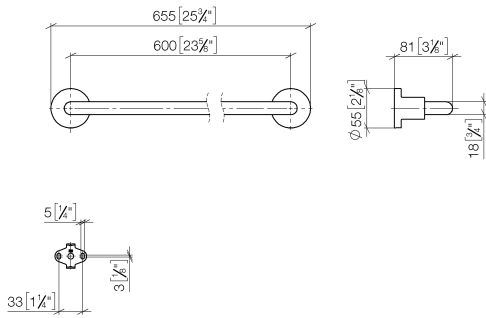

83 060 892

- Stichmaß 600 mm
- Breite 655 mm
- Höhe 55 mm
- Rosette Ø 55 mm
- Ausladung 81 mm

Passt zu TARA

	Champagne gebürstet (22kt Gold)	83 060 892-46
	Chrom	83 060 892-00
	Platin gebürstet	83 060 892-06
	Platin	83 060 892-08
	Dark Chrome	83 060 892-19
	Messing gebürstet (23kt Gold)	83 060 892-28
	Schwarz matt	83 060 892-33
	Champagne (22kt Gold)	83 060 892-47
	Chrom gebürstet	83 060 892-93
	Dark Platinum gebürstet	83 060 892-99

83 060 892

mm [inches]

83 060 892

Ersatzteile für die
anderen
Oberflächenvarianten
finden Sie hier:
Chrom

Ersatzteilstückliste

Nr.	Artikelnummer	Benennung	Verbaumenge	Lieferzeit
1	05 28 22 589 00-46	Halter	1	30
2	08 17 89 505-46	Halter	2	30
3	04 31 11 113 00 90	Stift	2	2
4	09 30 11 046 90	Scheibe	2	2
5	09 30 30 071 90	Schraube	2	2
6	05 17 20 739 00 90	Befestigungssatz	2	2