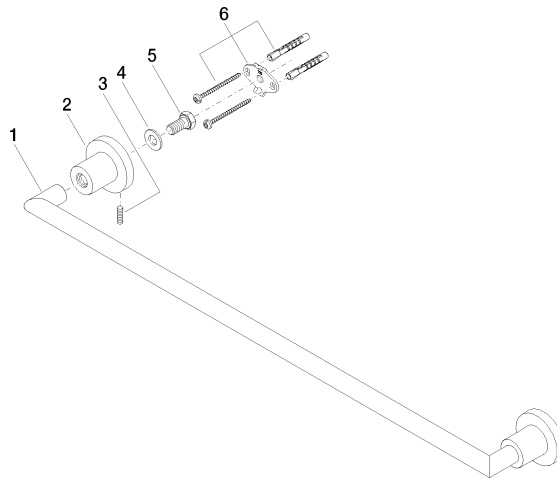

83 060 892

- Stichmaß 600 mm
- Breite 655 mm
- Höhe 55 mm
- Rosette Ø 55 mm
- Ausladung 81 mm

Passt zu TARA

	Champagne gebürstet (22kt Gold)	83 060 892-46
	Chrom	83 060 892-00
	Platin gebürstet	83 060 892-06
	Platin	83 060 892-08
	Dark Chrome	83 060 892-19
	Messing gebürstet (23kt Gold)	83 060 892-28
	Schwarz matt	83 060 892-33
	Champagne (22kt Gold)	83 060 892-47
	Chrom gebürstet	83 060 892-93
	Dark Platinum gebürstet	83 060 892-99

83 060 892

mm [inches]

83 060 892

Ersatzteile für die
anderen
Oberflächenvarianten
finden Sie hier:
Chrom

Ersatzteilstückliste

Nr.	Artikelnummer	Benennung	Verbaumenge	Lieferzeit
1	05 28 22 589 00-46	Halter	1	30
2	08 17 89 505-46	Halter	2	30
3	04 31 11 113 00 90	Stift	2	2
4	09 30 11 046 90	Scheibe	2	2
5	09 30 30 071 90	Schraube	2	2
6	05 17 20 739 00 90	Befestigungssatz	2	2