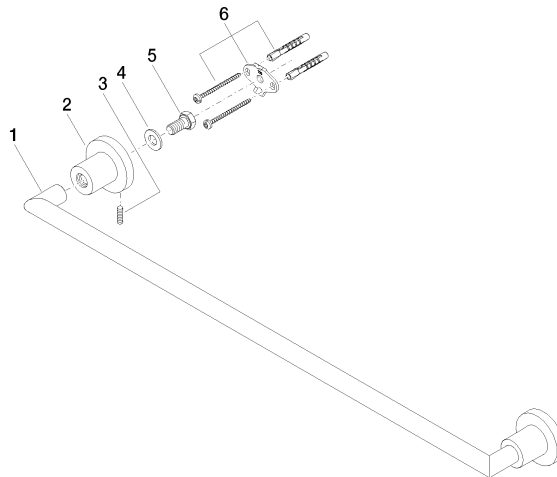

83 060 892

- Stichmaß 600 mm
- Breite 655 mm
- Höhe 55 mm
- Rosette Ø 55 mm
- Ausladung 81 mm

Passt zu TARA

	Champagne (22kt Gold)	83 060 892-47
	Chrom	83 060 892-00
	Platin gebürstet	83 060 892-06
	Platin	83 060 892-08
	Dark Chrome	83 060 892-19
	Messing gebürstet (23kt Gold)	83 060 892-28
	Schwarz matt	83 060 892-33
	Champagne gebürstet (22kt Gold)	83 060 892-46
	Chrom gebürstet	83 060 892-93
	Dark Platin gebürstet	83 060 892-99

83 060 892

mm [inches]

83 060 892

Ersatzteile für die
anderen
Oberflächenvarianten
finden Sie hier:
Chrom

Ersatzteilstückliste

Nr.	Artikelnummer	Benennung	Verbaumenge	Lieferzeit
1	05 28 22 589 00-47	Halter	1	30
2	08 17 89 505-47	Halter	2	30
3	04 31 11 113 00 90	Stift	2	2
4	09 30 11 046 90	Scheibe	2	2
5	09 30 30 071 90	Schraube	2	2
6	05 17 20 739 00 90	Befestigungssatz	2	2