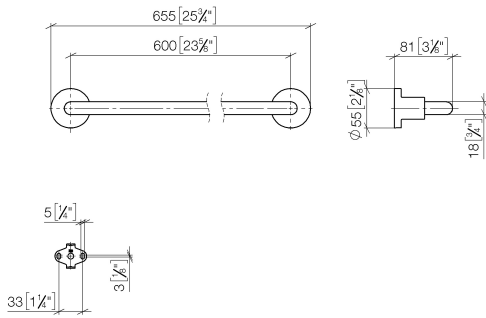

83 060 892

- Stichmaß 600 mm
- Breite 655 mm
- Höhe 55 mm
- Rosette Ø 55 mm
- Ausladung 81 mm

Passt zu TARA

	Champagne (22kt Gold)	83 060 892-47
	Chrom	83 060 892-00
	Platin gebürstet	83 060 892-06
	Platin	83 060 892-08
	Dark Chrome	83 060 892-19
	Messing gebürstet (23kt Gold)	83 060 892-28
	Schwarz matt	83 060 892-33
	Champagne gebürstet (22kt Gold)	83 060 892-46
	Chrom gebürstet	83 060 892-93
	Dark Platin gebürstet	83 060 892-99

83 060 892

mm [inches]

83 060 892

Ersatzteile für die
anderen
Oberflächenvarianten
finden Sie hier:
Chrom

Ersatzteilstückliste

Nr.	Artikelnummer	Benennung	Verbaumenge	Lieferzeit
1	05 28 22 589 00-47	Halter	1	30
2	08 17 89 505-47	Halter	2	30
3	04 31 11 113 00 90	Stift	2	2
4	09 30 11 046 90	Scheibe	2	2
5	09 30 30 071 90	Schraube	2	2
6	05 17 20 739 00 90	Befestigungssatz	2	2