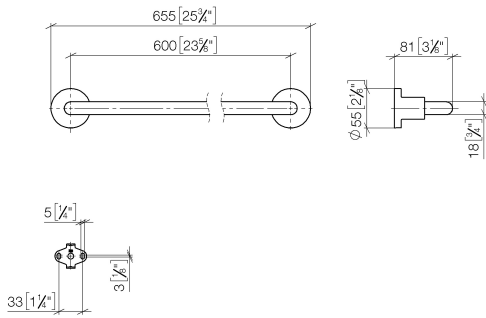

83 060 892

- Stichmaß 600 mm
- Breite 655 mm
- Höhe 55 mm
- Rosette Ø 55 mm
- Ausladung 81 mm

Passt zu TARA

|  |                                 |               |
|--|---------------------------------|---------------|
|   | Dark Platinum gebürstet         | 83 060 892-99 |
|   | Chrom                           | 83 060 892-00 |
|   | Platin gebürstet                | 83 060 892-06 |
|   | Platin                          | 83 060 892-08 |
|   | Dark Chrome                     | 83 060 892-19 |
|   | Messing gebürstet (23kt Gold)   | 83 060 892-28 |
|   | Schwarz matt                    | 83 060 892-33 |
|   | Champagne gebürstet (22kt Gold) | 83 060 892-46 |
|   | Champagne (22kt Gold)           | 83 060 892-47 |
|  | Chrom gebürstet                 | 83 060 892-93 |

83 060 892

mm [inches]

83 060 892

Ersatzteile für die  
anderen  
Oberflächenvarianten  
finden Sie hier:  
Chrom

### Ersatzteilstückliste

| Nr. | Artikelnummer      | Benennung        | Verbaumenge | Lieferzeit |
|-----|--------------------|------------------|-------------|------------|
| 1   | 05 28 22 589 00-99 | Halter           | 1           | 30         |
| 2   | 08 17 89 505-99    | Halter           | 2           | 30         |
| 3   | 04 31 11 113 00 90 | Stift            | 2           | 2          |
| 4   | 09 30 11 046 90    | Scheibe          | 2           | 2          |
| 5   | 09 30 30 071 90    | Schraube         | 2           | 2          |
| 6   | 05 17 20 739 00 90 | Befestigungssatz | 2           | 2          |