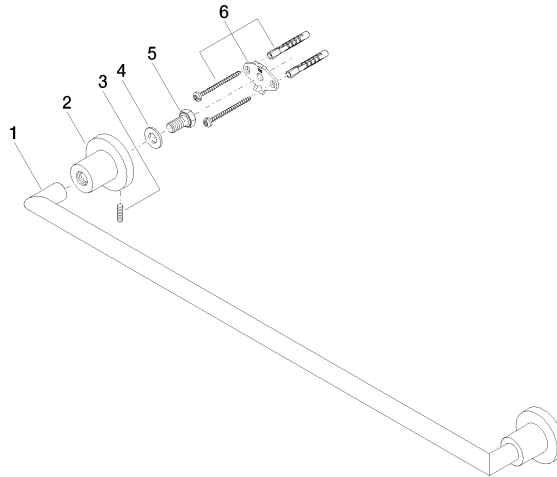

83 060 892

- Stichmaß 600 mm
- Breite 655 mm
- Höhe 55 mm
- Rosette Ø 55 mm
- Ausladung 81 mm

Passt zu TARA

|  |                                 |               |
|--|---------------------------------|---------------|
|   | Dark Platinum gebürstet         | 83 060 892-99 |
|   | Chrom                           | 83 060 892-00 |
|   | Platin gebürstet                | 83 060 892-06 |
|   | Platin                          | 83 060 892-08 |
|   | Dark Chrome                     | 83 060 892-19 |
|   | Messing gebürstet (23kt Gold)   | 83 060 892-28 |
|   | Schwarz matt                    | 83 060 892-33 |
|   | Champagne gebürstet (22kt Gold) | 83 060 892-46 |
|   | Champagne (22kt Gold)           | 83 060 892-47 |
|  | Chrom gebürstet                 | 83 060 892-93 |

83 060 892

mm [inches]

83 060 892

Ersatzteile für die  
anderen  
Oberflächenvarianten  
finden Sie hier:  
Chrom

### Ersatzteilstückliste

| Nr. | Artikelnummer      | Benennung        | Verbaumenge | Lieferzeit |
|-----|--------------------|------------------|-------------|------------|
| 1   | 05 28 22 589 00-99 | Halter           | 1           | 30         |
| 2   | 08 17 89 505-99    | Halter           | 2           | 30         |
| 3   | 04 31 11 113 00 90 | Stift            | 2           | 2          |
| 4   | 09 30 11 046 90    | Scheibe          | 2           | 2          |
| 5   | 09 30 30 071 90    | Schraube         | 2           | 2          |
| 6   | 05 17 20 739 00 90 | Befestigungssatz | 2           | 2          |