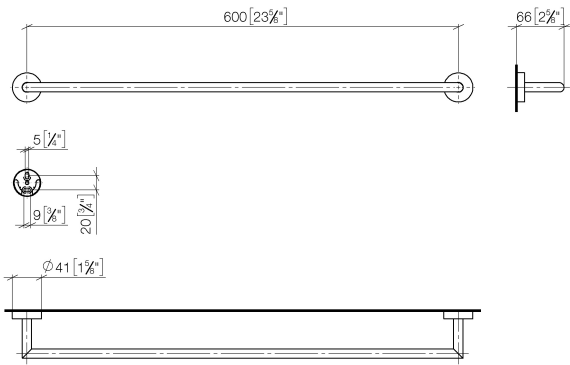

83 060 979

- Stichmaß 600 mm
- Breite 640 mm
- Höhe 40 mm
- Rosette Ø 40 mm
- Ausladung 65 mm

Passt zu ELIO, ENO, MEM, META SQUARE, SYNC und TARA ULTRA

Passt zu: ENO, SYNC, TARA ULTRA, META SQUARE

	Dark Chrome	83 060 979-19
	Chrom	83 060 979-00
	Platin gebürstet	83 060 979-06
	Schwarz matt	83 060 979-33
	Champagne gebürstet (22kt Gold)	83 060 979-46
	Champagne (22kt Gold)	83 060 979-47
	Chrom gebürstet	83 060 979-93
	Dark Platinum gebürstet	83 060 979-99

83 060 979

mm [inches]

83 060 979

Ersatzteile für die  
anderen  
Oberflächenvarianten  
finden Sie hier:  
Chrom