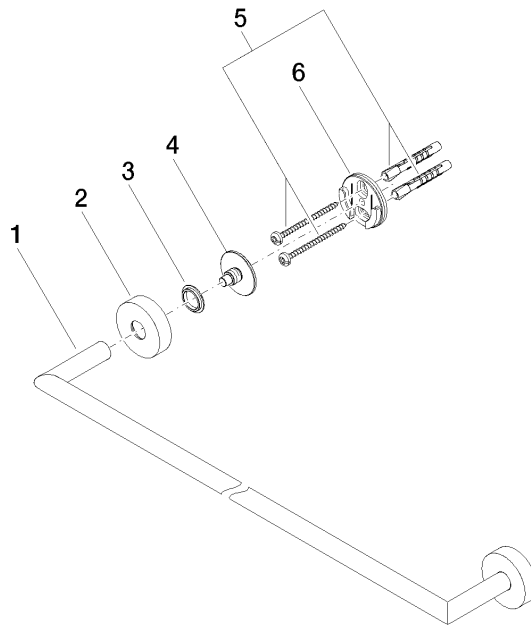

83 060 979

- Stichmaß 600 mm
- Breite 640 mm
- Höhe 40 mm
- Rosette Ø 40 mm
- Ausladung 65 mm

Passt zu ELIO, ENO, MEM, META SQUARE, SYNC und TARA ULTRA

Passt zu: ENO, SYNC, TARA ULTRA, META SQUARE

	Champagne gebürstet (22kt Gold)	83 060 979-46
	Chrom	83 060 979-00
	Platin gebürstet	83 060 979-06
	Dark Chrome	83 060 979-19
	Schwarz matt	83 060 979-33
	Champagne (22kt Gold)	83 060 979-47
	Chrom gebürstet	83 060 979-93
	Dark Platinum gebürstet	83 060 979-99

83 060 979

mm [inches]

83 060 979

Ersatzteile für die
anderen
Oberflächenvarianten
finden Sie hier:
Chrom

Ersatzteilstückliste

Nr.	Artikelnummer	Benennung	Verbaumenge	Lieferzeit
1	05 28 22 622 00-46	Halter	1	60
2	08 27 97 500-46	Rosette	2	30
3	08 30 11 516 90	Ring	2	2
4	08 17 97 560 90	Halter	2	2
5	05 30 31 025 00 90	Befestigungssatz	2	2
6	08 17 97 501 07	Halter	2	2