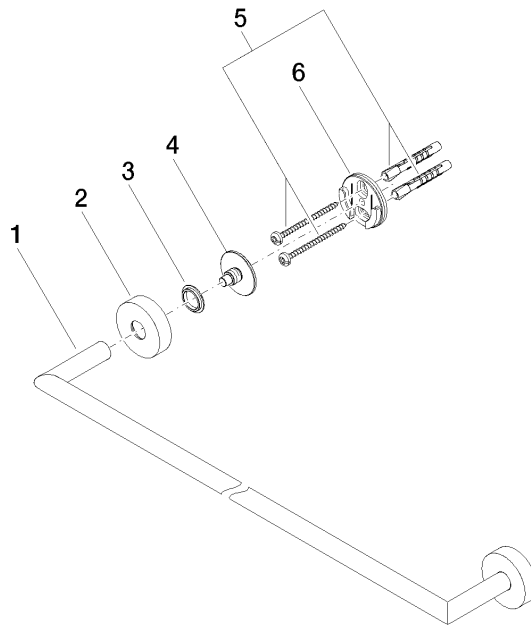

83 060 979

- Stichtmaß 600 mm
- Breite 640 mm
- Höhe 40 mm
- Rosette Ø 40 mm
- Ausladung 65 mm

Passt zu ELIO, ENO, MEM, META SQUARE, SYNC und TARA ULTRA

Passt zu: ENO, SYNC, TARA ULTRA, META SQUARE

	Champagne (22kt Gold)	83 060 979-47
	Chrom	83 060 979-00
	Platin gebürstet	83 060 979-06
	Dark Chrome	83 060 979-19
	Schwarz matt	83 060 979-33
	Champagne gebürstet (22kt Gold)	83 060 979-46
	Chrom gebürstet	83 060 979-93
	Dark Platinum gebürstet	83 060 979-99

83 060 979

mm [inches]

83 060 979

Ersatzteile für die
anderen
Oberflächenvarianten
finden Sie hier:
Chrom

Ersatzteilstückliste

Nr.	Artikelnummer	Benennung	Verbaumenge	Lieferzeit
1	05 28 22 622 00-47	Halter	1	60
2	08 27 97 500-47	Rosette	2	30
3	08 30 11 516 90	Ring	2	2
4	08 17 97 560 90	Halter	2	2
5	05 30 31 025 00 90	Befestigungssatz	2	2
6	08 17 97 501 07	Halter	2	2