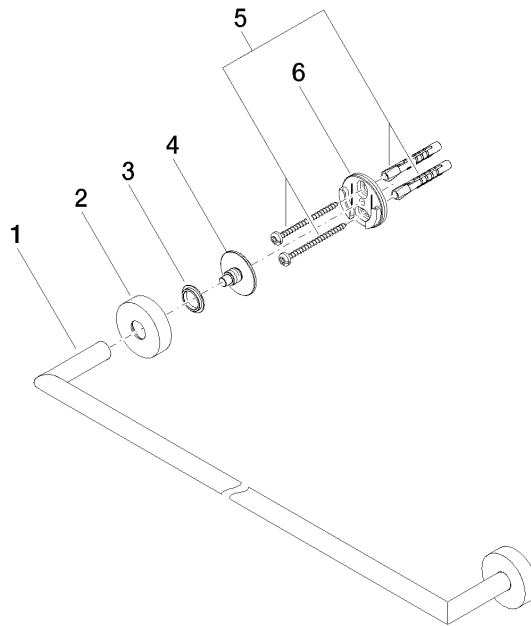

83 060 979

- Stichtmaß 600 mm
- Breite 640 mm
- Höhe 40 mm
- Rosette Ø 40 mm
- Ausladung 65 mm

Passt zu ELIO, ENO, MEM, META SQUARE, SYNC und TARA ULTRA

Passt zu: ENO, SYNC, TARA ULTRA, META SQUARE

	Chrom gebürstet	83 060 979-93
	Chrom	83 060 979-00
	Platin gebürstet	83 060 979-06
	Dark Chrome	83 060 979-19
	Schwarz matt	83 060 979-33
	Champagne gebürstet (22kt Gold)	83 060 979-46
	Champagne (22kt Gold)	83 060 979-47
	Dark Platinum gebürstet	83 060 979-99

83 060 979

mm [inches]

83 060 979

Ersatzteile für die  
anderen  
Oberflächenvarianten  
finden Sie hier:  
Chrom

**Ersatzteilstückliste**

Nr.	Artikelnummer	Benennung	Verbaumenge	Lieferzeit
1	05 28 22 622 00-93	Halter	1	20
2	08 27 97 500-93	Rosette	2	20
3	08 30 11 516 90	Ring	2	2
4	08 17 97 560 90	Halter	2	2
5	05 30 31 025 00 90	Befestigungssatz	2	2
6	08 17 97 501 07	Halter	2	2