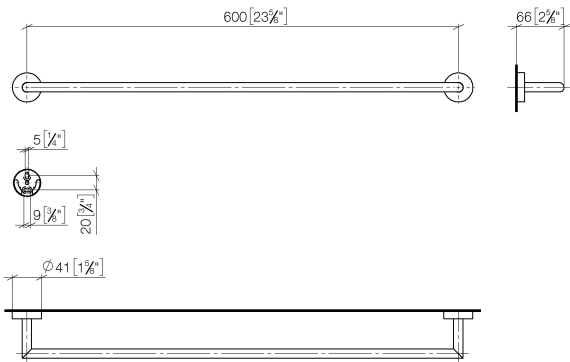

83 060 979

- Stichtmaß 600 mm
- Breite 640 mm
- Höhe 40 mm
- Rosette Ø 40 mm
- Ausladung 65 mm

Passt zu ELIO, ENO, MEM, META SQUARE, SYNC und TARA ULTRA

Passt zu: ENO, SYNC, TARA ULTRA, META SQUARE

	Chrom gebürstet	83 060 979-93
	Chrom	83 060 979-00
	Platin gebürstet	83 060 979-06
	Dark Chrome	83 060 979-19
	Schwarz matt	83 060 979-33
	Champagne gebürstet (22kt Gold)	83 060 979-46
	Champagne (22kt Gold)	83 060 979-47
	Dark Platinum gebürstet	83 060 979-99

83 060 979

mm [inches]

83 060 979

Ersatzteile für die  
anderen  
Oberflächenvarianten  
finden Sie hier:  
Chrom

**Ersatzteilstückliste**

Nr.	Artikelnummer	Benennung	Verbaumenge	Lieferzeit
1	05 28 22 622 00-93	Halter	1	20
2	08 27 97 500-93	Rosette	2	20
3	08 30 11 516 90	Ring	2	2
4	08 17 97 560 90	Halter	2	2
5	05 30 31 025 00 90	Befestigungssatz	2	2
6	08 17 97 501 07	Halter	2	2