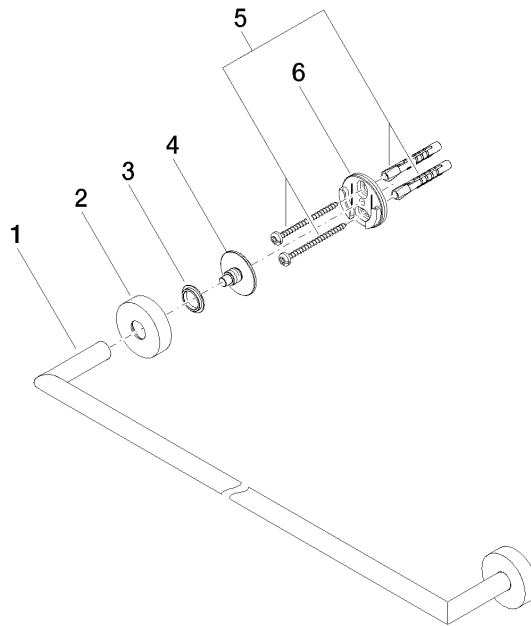

83 060 979

- Stichmaß 600 mm
- Breite 640 mm
- Höhe 40 mm
- Rosette Ø 40 mm
- Ausladung 65 mm

Passt zu ELIO, ENO, MEM, META SQUARE, SYNC und TARA ULTRA

Passt zu: ENO, SYNC, TARA ULTRA, META SQUARE

	Dark Platinum gebürstet	83 060 979-99
	Chrom	83 060 979-00
	Platin gebürstet	83 060 979-06
	Dark Chrome	83 060 979-19
	Schwarz matt	83 060 979-33
	Champagne gebürstet (22kt Gold)	83 060 979-46
	Champagne (22kt Gold)	83 060 979-47
	Chrom gebürstet	83 060 979-93

83 060 979

mm [inches]

83 060 979

Ersatzteile für die
anderen
Oberflächenvarianten
finden Sie hier:
Chrom

Ersatzteilstückliste

Nr.	Artikelnummer	Benennung	Verbaumenge	Lieferzeit
1	05 28 22 622 00-99	Halter	1	60
2	08 27 97 500-99	Rosette	2	30
3	08 30 11 516 90	Ring	2	2
4	08 17 97 560 90	Halter	2	2
5	05 30 31 025 00 90	Befestigungssatz	2	2
6	08 17 97 501 07	Halter	2	2