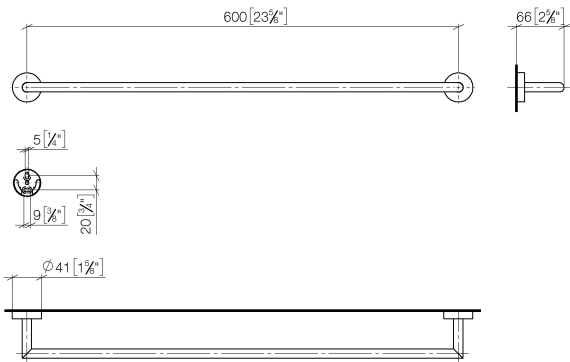

83 060 979

- Stichmaß 600 mm
- Breite 640 mm
- Höhe 40 mm
- Rosette Ø 40 mm
- Ausladung 65 mm

Passt zu ELIO, ENO, MEM, META SQUARE, SYNC und TARA ULTRA

Passt zu: ENO, SYNC, TARA ULTRA, META SQUARE

	Dark Platinum gebürstet	83 060 979-99
	Chrom	83 060 979-00
	Platin gebürstet	83 060 979-06
	Dark Chrome	83 060 979-19
	Schwarz matt	83 060 979-33
	Champagne gebürstet (22kt Gold)	83 060 979-46
	Champagne (22kt Gold)	83 060 979-47
	Chrom gebürstet	83 060 979-93

83 060 979

mm [inches]

83 060 979

Ersatzteile für die
anderen
Oberflächenvarianten
finden Sie hier:
Chrom

Ersatzteilstückliste

Nr.	Artikelnummer	Benennung	Verbaumenge	Lieferzeit
1	05 28 22 622 00-99	Halter	1	60
2	08 27 97 500-99	Rosette	2	30
3	08 30 11 516 90	Ring	2	2
4	08 17 97 560 90	Halter	2	2
5	05 30 31 025 00 90	Befestigungssatz	2	2
6	08 17 97 501 07	Halter	2	2