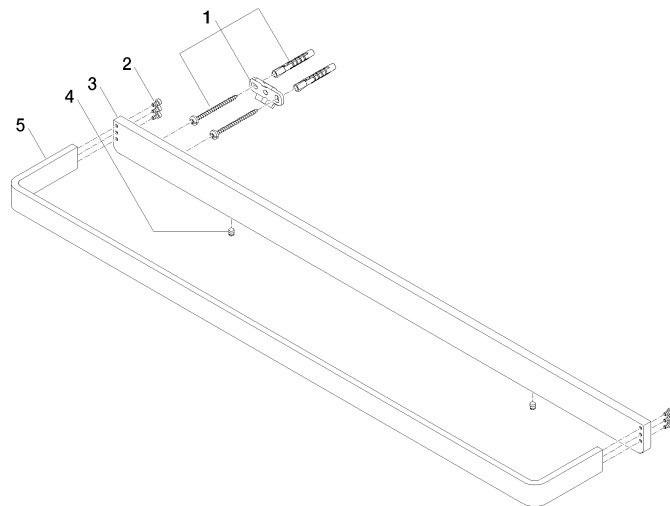

83 070 710

- Stichmaß 400 mm
- Breite 704 mm
- Höhe 35 mm
- Ausladung 100 mm

Platin gebürstet

83 070 710-06

Chrom

83 070 710-00

83 070 710

mm [inches]
M 1:10

83 070 710

Ersatzteile für die
anderen
Oberflächenvarianten
finden Sie hier:
Chrom

Ersatzteilstückliste

Nr.	Artikelnummer	Benennung	Verbaumenge	Lieferzeit
1	05 17 20 717 00 90	Befestigungssatz	2	2
2	90 30 30 059 00 90	Schraube	2	2
3	08 17 71 501-06	Halter	1	60
4	90 31 11 112 00 90	Stift	2	2
5	08 17 71 551-06	Halter	1	60