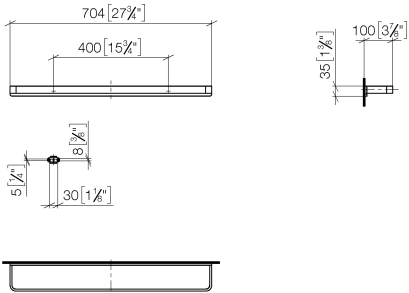

83 070 710

- Stichmaß 400 mm
- Breite 704 mm
- Höhe 35 mm
- Ausladung 100 mm

Platin gebürstet

83 070 710-06

Chrom

83 070 710-00

83 070 710

mm [inches]
M 1:10

83 070 710

Ersatzteile für die
anderen
Oberflächenvarianten
finden Sie hier:
Chrom

Ersatzteilstückliste

Nr.	Artikelnummer	Benennung	Verbaumenge	Lieferzeit
1	05 17 20 717 00 90	Befestigungssatz	2	2
2	90 30 30 059 00 90	Schraube	2	2
3	08 17 71 501-06	Halter	1	60
4	90 31 11 112 00 90	Stift	2	2
5	08 17 71 551-06	Halter	1	60