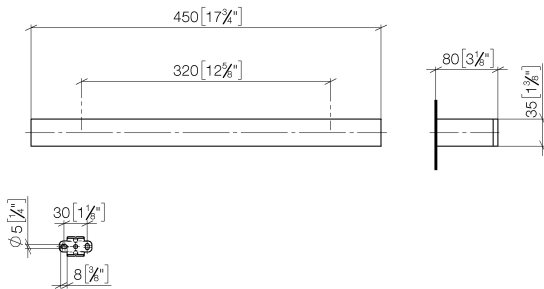

83 070 780

- Stichmaß 320 mm
- Breite 450 mm
- Höhe 35 mm
- Ausladung 80 mm

| | | |
|---|---------------------------------------|---------------|
|  | Messing gebürstet (23kt Gold) | 83 070 780-28 |
|  | Chrom | 83 070 780-00 |
|  | Platin gebürstet | 83 070 780-06 |
|  | Platin | 83 070 780-08 |
|  | Dark Chrome | 83 070 780-19 |
|  | Champagne gebürstet (22kt Gold) | 83 070 780-46 |
|  | Champagne (22kt Gold) | 83 070 780-47 |
|  | Dark Platinum gebürstet | 83 070 780-99 |

83 070 780

mm [inches]

83 070 780

Ersatzteile für die
anderen
Oberflächenvarianten
finden Sie hier:
Chrom

Ersatzteilstückliste

| Nr. | Artikelnummer | Benennung | Verbaumenge | Lieferzeit |
|-----|--------------------|------------------|-------------|------------|
| 1 | 05 17 20 717 00 90 | Befestigungssatz | 2 | 2 |
| 2 | 90 31 11 004 00 90 | Stift | 2 | 2 |