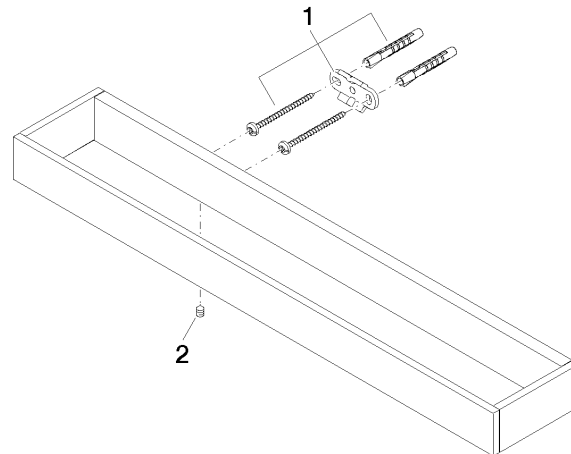

83 070 780

- Stichmaß 320 mm
- Breite 450 mm
- Höhe 35 mm
- Ausladung 80 mm

| | | |
|---|---------------------------------------|---------------|
|  | Messing gebürstet (23kt Gold) | 83 070 780-28 |
|  | Chrom | 83 070 780-00 |
|  | Platin gebürstet | 83 070 780-06 |
|  | Platin | 83 070 780-08 |
|  | Dark Chrome | 83 070 780-19 |
|  | Champagne gebürstet (22kt Gold) | 83 070 780-46 |
|  | Champagne (22kt Gold) | 83 070 780-47 |
|  | Dark Platinum gebürstet | 83 070 780-99 |

83 070 780

mm [inches]

83 070 780

Ersatzteile für die
anderen
Oberflächenvarianten
finden Sie hier:
Chrom

Ersatzteilstückliste

| Nr. | Artikelnummer | Benennung | Verbaumenge | Lieferzeit |
|-----|--------------------|------------------|-------------|------------|
| 1 | 05 17 20 717 00 90 | Befestigungssatz | 2 | 2 |
| 2 | 90 31 11 004 00 90 | Stift | 2 | 2 |