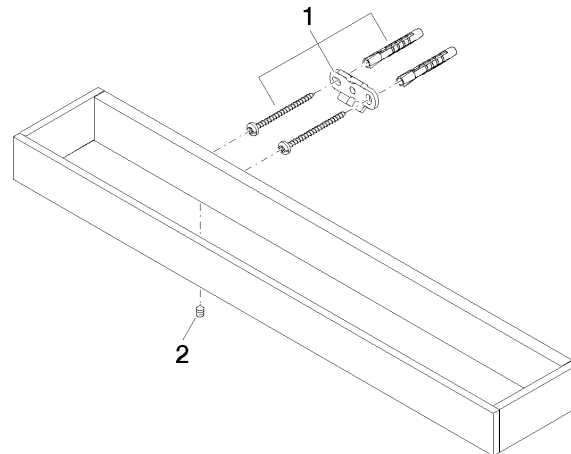

83 070 780

- Stichmaß 320 mm
- Breite 450 mm
- Höhe 35 mm
- Ausladung 80 mm

	Champagne gebürstet (22kt Gold)	83 070 780-46
	Chrom	83 070 780-00
	Platin gebürstet	83 070 780-06
	Platin	83 070 780-08
	Dark Chrome	83 070 780-19
	Messing gebürstet (23kt Gold)	83 070 780-28
	Champagne (22kt Gold)	83 070 780-47
	Dark Platinum gebürstet	83 070 780-99

83 070 780

mm [inches]

83 070 780

Ersatzteile für die
anderen
Oberflächenvarianten
finden Sie hier:
Chrom

Ersatzteilstückliste

Nr.	Artikelnummer	Benennung	Verbaumenge	Lieferzeit
1	05 17 20 717 00 90	Befestigungssatz	2	2
2	90 31 11 004 00 90	Stift	2	2