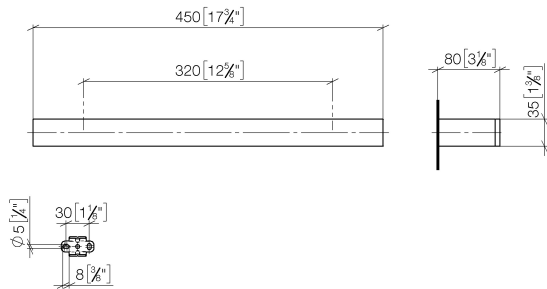

83 070 780

- Stichmaß 320 mm
- Breite 450 mm
- Höhe 35 mm
- Ausladung 80 mm

	Champagne gebürstet (22kt Gold)	83 070 780-46
	Chrom	83 070 780-00
	Platin gebürstet	83 070 780-06
	Platin	83 070 780-08
	Dark Chrome	83 070 780-19
	Messing gebürstet (23kt Gold)	83 070 780-28
	Champagne (22kt Gold)	83 070 780-47
	Dark Platinum gebürstet	83 070 780-99

83 070 780

mm [inches]

83 070 780

Ersatzteile für die
anderen
Oberflächenvarianten
finden Sie hier:
Chrom

Ersatzteilstückliste

Nr.	Artikelnummer	Benennung	Verbaumenge	Lieferzeit
1	05 17 20 717 00 90	Befestigungssatz	2	2
2	90 31 11 004 00 90	Stift	2	2