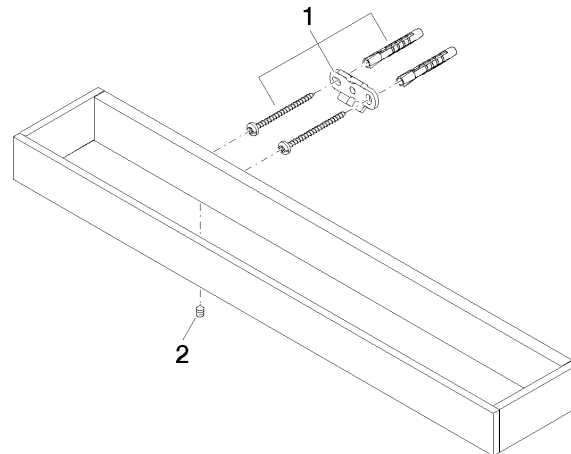

83 070 780

- Stichmaß 320 mm
- Breite 450 mm
- Höhe 35 mm
- Ausladung 80 mm

	Champagne (22kt Gold)	83 070 780-47
	Chrom	83 070 780-00
	Platin gebürstet	83 070 780-06
	Platin	83 070 780-08
	Dark Chrome	83 070 780-19
	Messing gebürstet (23kt Gold)	83 070 780-28
	Champagne gebürstet (22kt Gold)	83 070 780-46
	Dark Platinum gebürstet	83 070 780-99

83 070 780

mm [inches]

83 070 780

Ersatzteile für die
anderen
Oberflächenvarianten
finden Sie hier:
Chrom

Ersatzteilstückliste

Nr.	Artikelnummer	Benennung	Verbaumenge	Lieferzeit
1	05 17 20 717 00 90	Befestigungssatz	2	2
2	90 31 11 004 00 90	Stift	2	2