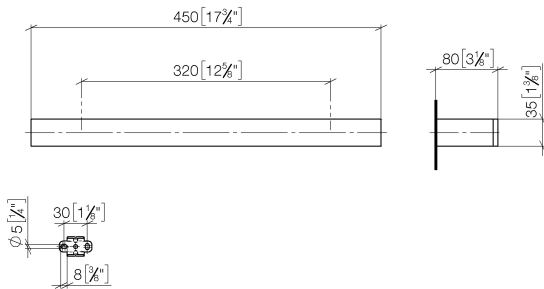

83 070 780

- Stichmaß 320 mm
- Breite 450 mm
- Höhe 35 mm
- Ausladung 80 mm

	Champagne (22kt Gold)	83 070 780-47
	Chrom	83 070 780-00
	Platin gebürstet	83 070 780-06
	Platin	83 070 780-08
	Dark Chrome	83 070 780-19
	Messing gebürstet (23kt Gold)	83 070 780-28
	Champagne gebürstet (22kt Gold)	83 070 780-46
	Dark Platinum gebürstet	83 070 780-99

83 070 780

mm [inches]

83 070 780

Ersatzteile für die
anderen
Oberflächenvarianten
finden Sie hier:
Chrom

Ersatzteilstückliste

Nr.	Artikelnummer	Benennung	Verbaumenge	Lieferzeit
1	05 17 20 717 00 90	Befestigungssatz	2	2
2	90 31 11 004 00 90	Stift	2	2