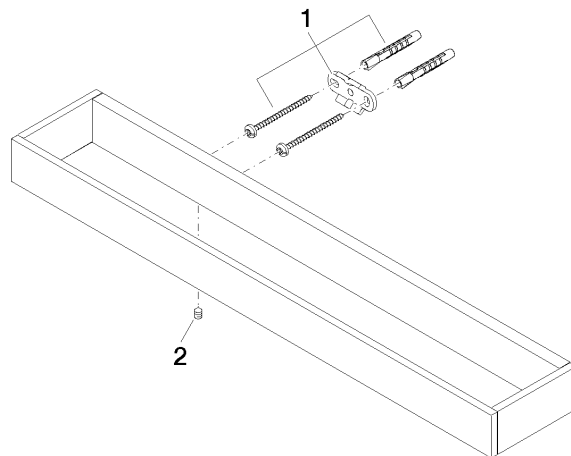

83 070 780

- Stichmaß 320 mm
- Breite 450 mm
- Höhe 35 mm
- Ausladung 80 mm

	Dark Platinum gebürstet	83 070 780-99
	Chrom	83 070 780-00
	Platin gebürstet	83 070 780-06
	Platin	83 070 780-08
	Dark Chrome	83 070 780-19
	Messing gebürstet (23kt Gold)	83 070 780-28
	Champagne gebürstet (22kt Gold)	83 070 780-46
	Champagne (22kt Gold)	83 070 780-47

83 070 780

mm [inches]

83 070 780

Ersatzteile für die  
anderen  
Oberflächenvarianten  
finden Sie hier:  
Chrom

### Ersatzteilstückliste

Nr.	Artikelnummer	Benennung	Verbaumenge	Lieferzeit
1	05 17 20 717 00 90	Befestigungssatz	2	2
2	90 31 11 004 00 90	Stift	2	2