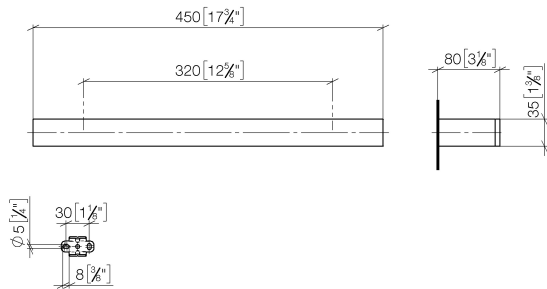

83 070 780

- Stichmaß 320 mm
- Breite 450 mm
- Höhe 35 mm
- Ausladung 80 mm

	Dark Platinum gebürstet	83 070 780-99
	Chrom	83 070 780-00
	Platin gebürstet	83 070 780-06
	Platin	83 070 780-08
	Dark Chrome	83 070 780-19
	Messing gebürstet (23kt Gold)	83 070 780-28
	Champagne gebürstet (22kt Gold)	83 070 780-46
	Champagne (22kt Gold)	83 070 780-47

83 070 780

mm [inches]

83 070 780

Ersatzteile für die  
anderen  
Oberflächenvarianten  
finden Sie hier:  
Chrom

### Ersatzteilstückliste

Nr.	Artikelnummer	Benennung	Verbaumenge	Lieferzeit
1	05 17 20 717 00 90	Befestigungssatz	2	2
2	90 31 11 004 00 90	Stift	2	2