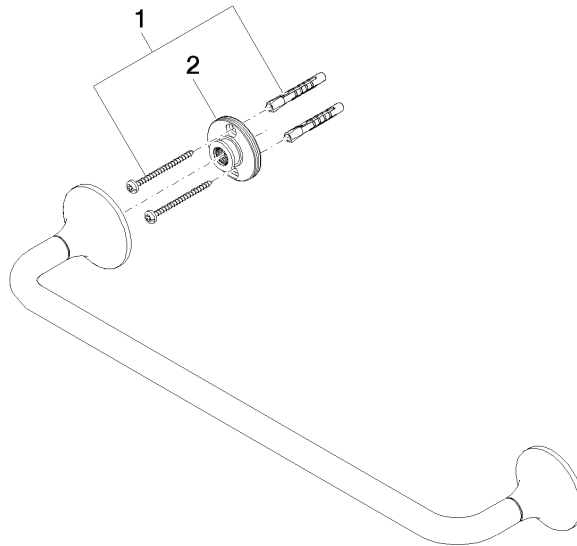

83 070 809

- Stichmaß 450 mm
- Breite 510 mm
- Höhe 60 mm
- Ausladung 88 mm

	Chrom	83 070 809-00
	Platin gebürstet	83 070 809-06
	Platin	83 070 809-08
	Dark Chrome	83 070 809-19
	Messing gebürstet (23kt Gold)	83 070 809-28
	Bronze gebürstet	83 070 809-42
	Champagne gebürstet (22kt Gold)	83 070 809-46
	Champagne (22kt Gold)	83 070 809-47
	Dark Platinum gebürstet	83 070 809-99

83 070 809

mm [inches]

83 070 809

Ersatzteile für die
anderen
Oberflächenvarianten
finden Sie hier: Platin
gebürstet

VAIA Badetuchhalter - Chrom

VAIA

83 070 809

Ersatzteilstückliste

Nr.	Artikelnummer	Benennung	Verbaumenge	Lieferzeit
	05 30 31 025 00 90	Befestigungssatz	2	2