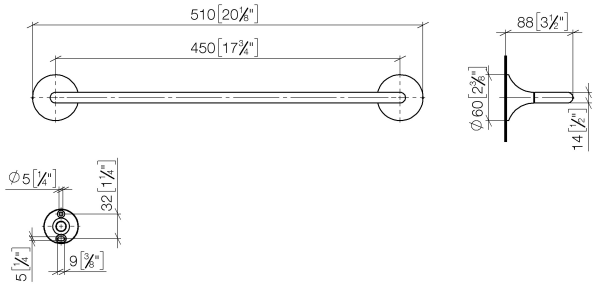

83 070 809

- Stichmaß 450 mm
- Breite 510 mm
- Höhe 60 mm
- Ausladung 88 mm

	Chrom	83 070 809-00
	Platin gebürstet	83 070 809-06
	Platin	83 070 809-08
	Dark Chrome	83 070 809-19
	Messing gebürstet (23kt Gold)	83 070 809-28
	Bronze gebürstet	83 070 809-42
	Champagne gebürstet (22kt Gold)	83 070 809-46
	Champagne (22kt Gold)	83 070 809-47
	Dark Platinum gebürstet	83 070 809-99

83 070 809

mm [inches]

83 070 809

Ersatzteile für die
anderen
Oberflächenvarianten
finden Sie hier: Platin
gebürstet

VAIA Badetuchhalter - Chrom

VAIA

83 070 809

Ersatzteilstückliste

Nr.	Artikelnummer	Benennung	Verbaumenge	Lieferzeit
	05 30 31 025 00 90	Befestigungssatz	2	2