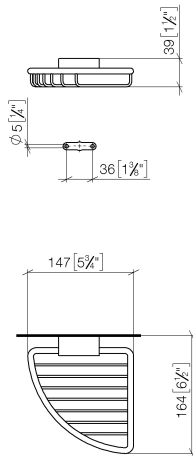

83 281 530

- Breite 150 mm
- Höhe 40 mm
- Ausladung 165 mm

Passt zu: IMO, LULU, MADISON, MEM, TARA, CL.1, LISSÉ, VAIA, META, CYO

	Dark Chrome	83 281 530-19
	Chrom	83 281 530-00
	Platin gebürstet	83 281 530-06
	Platin	83 281 530-08
	Messing (23kt Gold)	83 281 530-09
	Light Gold	83 281 530-26
	Light Gold gebürstet	83 281 530-27
	Messing gebürstet (23kt Gold)	83 281 530-28
	Schwarz matt	83 281 530-33
	Bronze gebürstet	83 281 530-42
	Champagne gebürstet (22kt Gold)	83 281 530-46
	Champagne (22kt Gold)	83 281 530-47
	Chrom gebürstet	83 281 530-93
	Dark Platin gebürstet	83 281 530-99

83 281 530

mm [inches]

83 281 530

Ersatzteile für die  
anderen  
Oberflächenvarianten  
finden Sie hier:  
Chrom