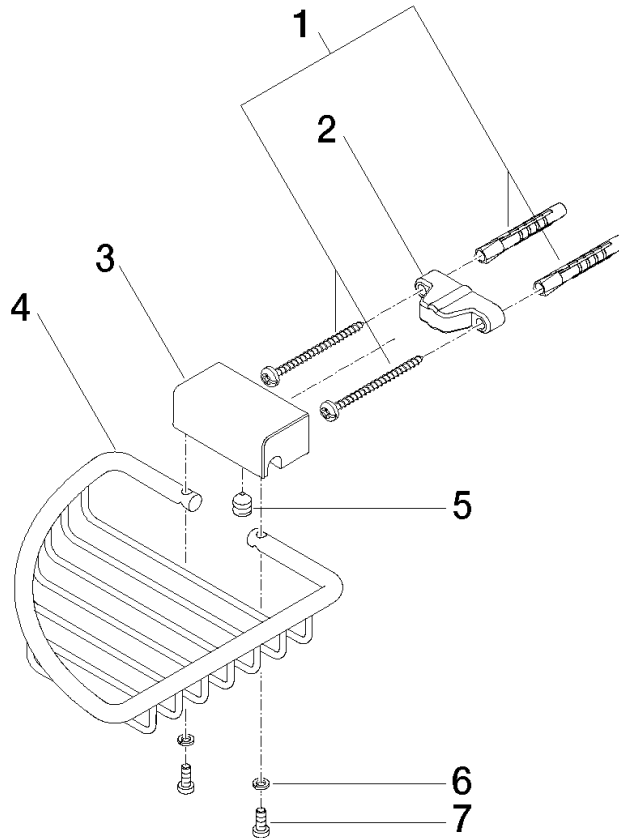

Eckseifenkorb - Dark Platinum gebürstet

IMO

83 281 530

- Breite 150 mm
- Höhe 40 mm
- Ausladung 165 mm

Passt zu: IMO, LULU, MADISON, MEM, TARA, CL.1, LISSÉ, VAIA, META, CYO

	Dark Platinum gebürstet	83 281 530-99
	Chrom	83 281 530-00
	Platin gebürstet	83 281 530-06
	Platin	83 281 530-08
	Messing (23kt Gold)	83 281 530-09
	Dark Chrome	83 281 530-19
	Light Gold	83 281 530-26
	Light Gold gebürstet	83 281 530-27
	Messing gebürstet (23kt Gold)	83 281 530-28
	Schwarz matt	83 281 530-33
	Bronze gebürstet	83 281 530-42
	Champagne gebürstet (22kt Gold)	83 281 530-46
	Champagne (22kt Gold)	83 281 530-47
	Chrom gebürstet	83 281 530-93

83 281 530

mm [inches]

83 281 530

Produktversion ab 10/1/2023

Ersatzteile für die
anderen
Oberflächenvarianten
finden Sie hier:
Chrom

Eckseifenkorb - Dark Platinum gebürstet

IMO

83 281 530

Ersatzteilstückliste

Produktversion ab 10/1/2023

Nr.	Artikelnummer	Benennung	Verbaumenge	Lieferzeit
	05 30 31 025 00 90	Befestigungssatz	9	2