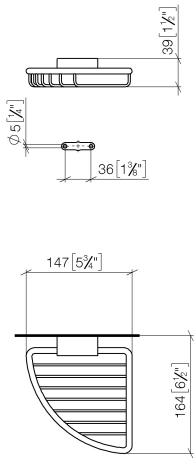

Eckseifenkorb - Dark Platinum gebürstet

IMO

83 281 530

- Breite 150 mm
- Höhe 40 mm
- Ausladung 165 mm

Passt zu: IMO, LULU, MADISON, MEM, TARA, CL.1, LISSÉ, VAIA, META, CYO

	Dark Platinum gebürstet	83 281 530-99
	Chrom	83 281 530-00
	Platin gebürstet	83 281 530-06
	Platin	83 281 530-08
	Messing (23kt Gold)	83 281 530-09
	Dark Chrome	83 281 530-19
	Light Gold	83 281 530-26
	Light Gold gebürstet	83 281 530-27
	Messing gebürstet (23kt Gold)	83 281 530-28
	Schwarz matt	83 281 530-33
	Bronze gebürstet	83 281 530-42
	Champagne gebürstet (22kt Gold)	83 281 530-46
	Champagne (22kt Gold)	83 281 530-47
	Chrom gebürstet	83 281 530-93

83 281 530

mm [inches]

83 281 530

Produktversion ab 10/1/2023

Ersatzteile für die
anderen
Oberflächenvarianten
finden Sie hier:
Chrom

Eckseifenkorb - Dark Platinum gebürstet

IMO

83 281 530

Ersatzteilstückliste

Produktversion ab 10/1/2023

Nr.	Artikelnummer	Benennung	Verbaumenge	Lieferzeit
	05 30 31 025 00 90	Befestigungssatz	9	2