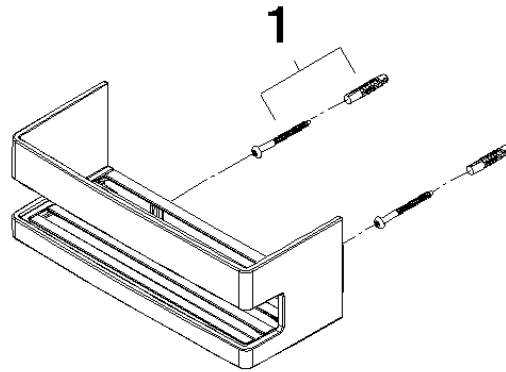

Duschkorb für Wandmontage - Chrom

83 290 832

- Breite 225 mm
- Höhe: 89 mm
- Ausladung: 92 mm

 Chrom

83 290 832-00

 Soft Black

83 290 832-69

Duschkorb für Wandmontage - Chrom

83 290 832

mm [inches]

Duschkorb für Wandmontage - Chrom

83 290 832

Ersatzteile für die
anderen
Oberflächenvarianten
finden Sie hier: Soft
Black

Ersatzteilstückliste

Nr.	Artikelnummer	Benennung	Verbaumenge	Lieferzeit
1	05 30 31 025 00 90	Befestigungssatz	1	2