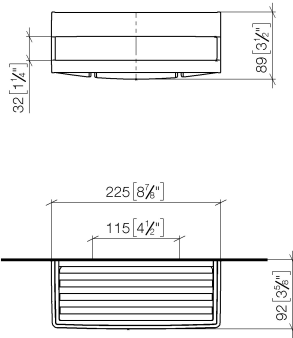

Duschkorb für Wandmontage - Chrom

83 290 832

- Breite 225 mm
- Höhe: 89 mm
- Ausladung: 92 mm

 Chrom

83 290 832-00

 Soft Black

83 290 832-69

Duschkorb für Wandmontage - Chrom

83 290 832

mm [inches]

Duschkorb für Wandmontage - Chrom

83 290 832

Ersatzteile für die
anderen
Oberflächenvarianten
finden Sie hier: Soft
Black

Ersatzteilstückliste

Nr.	Artikelnummer	Benennung	Verbaumenge	Lieferzeit
1	05 30 31 025 00 90	Befestigungssatz	1	2